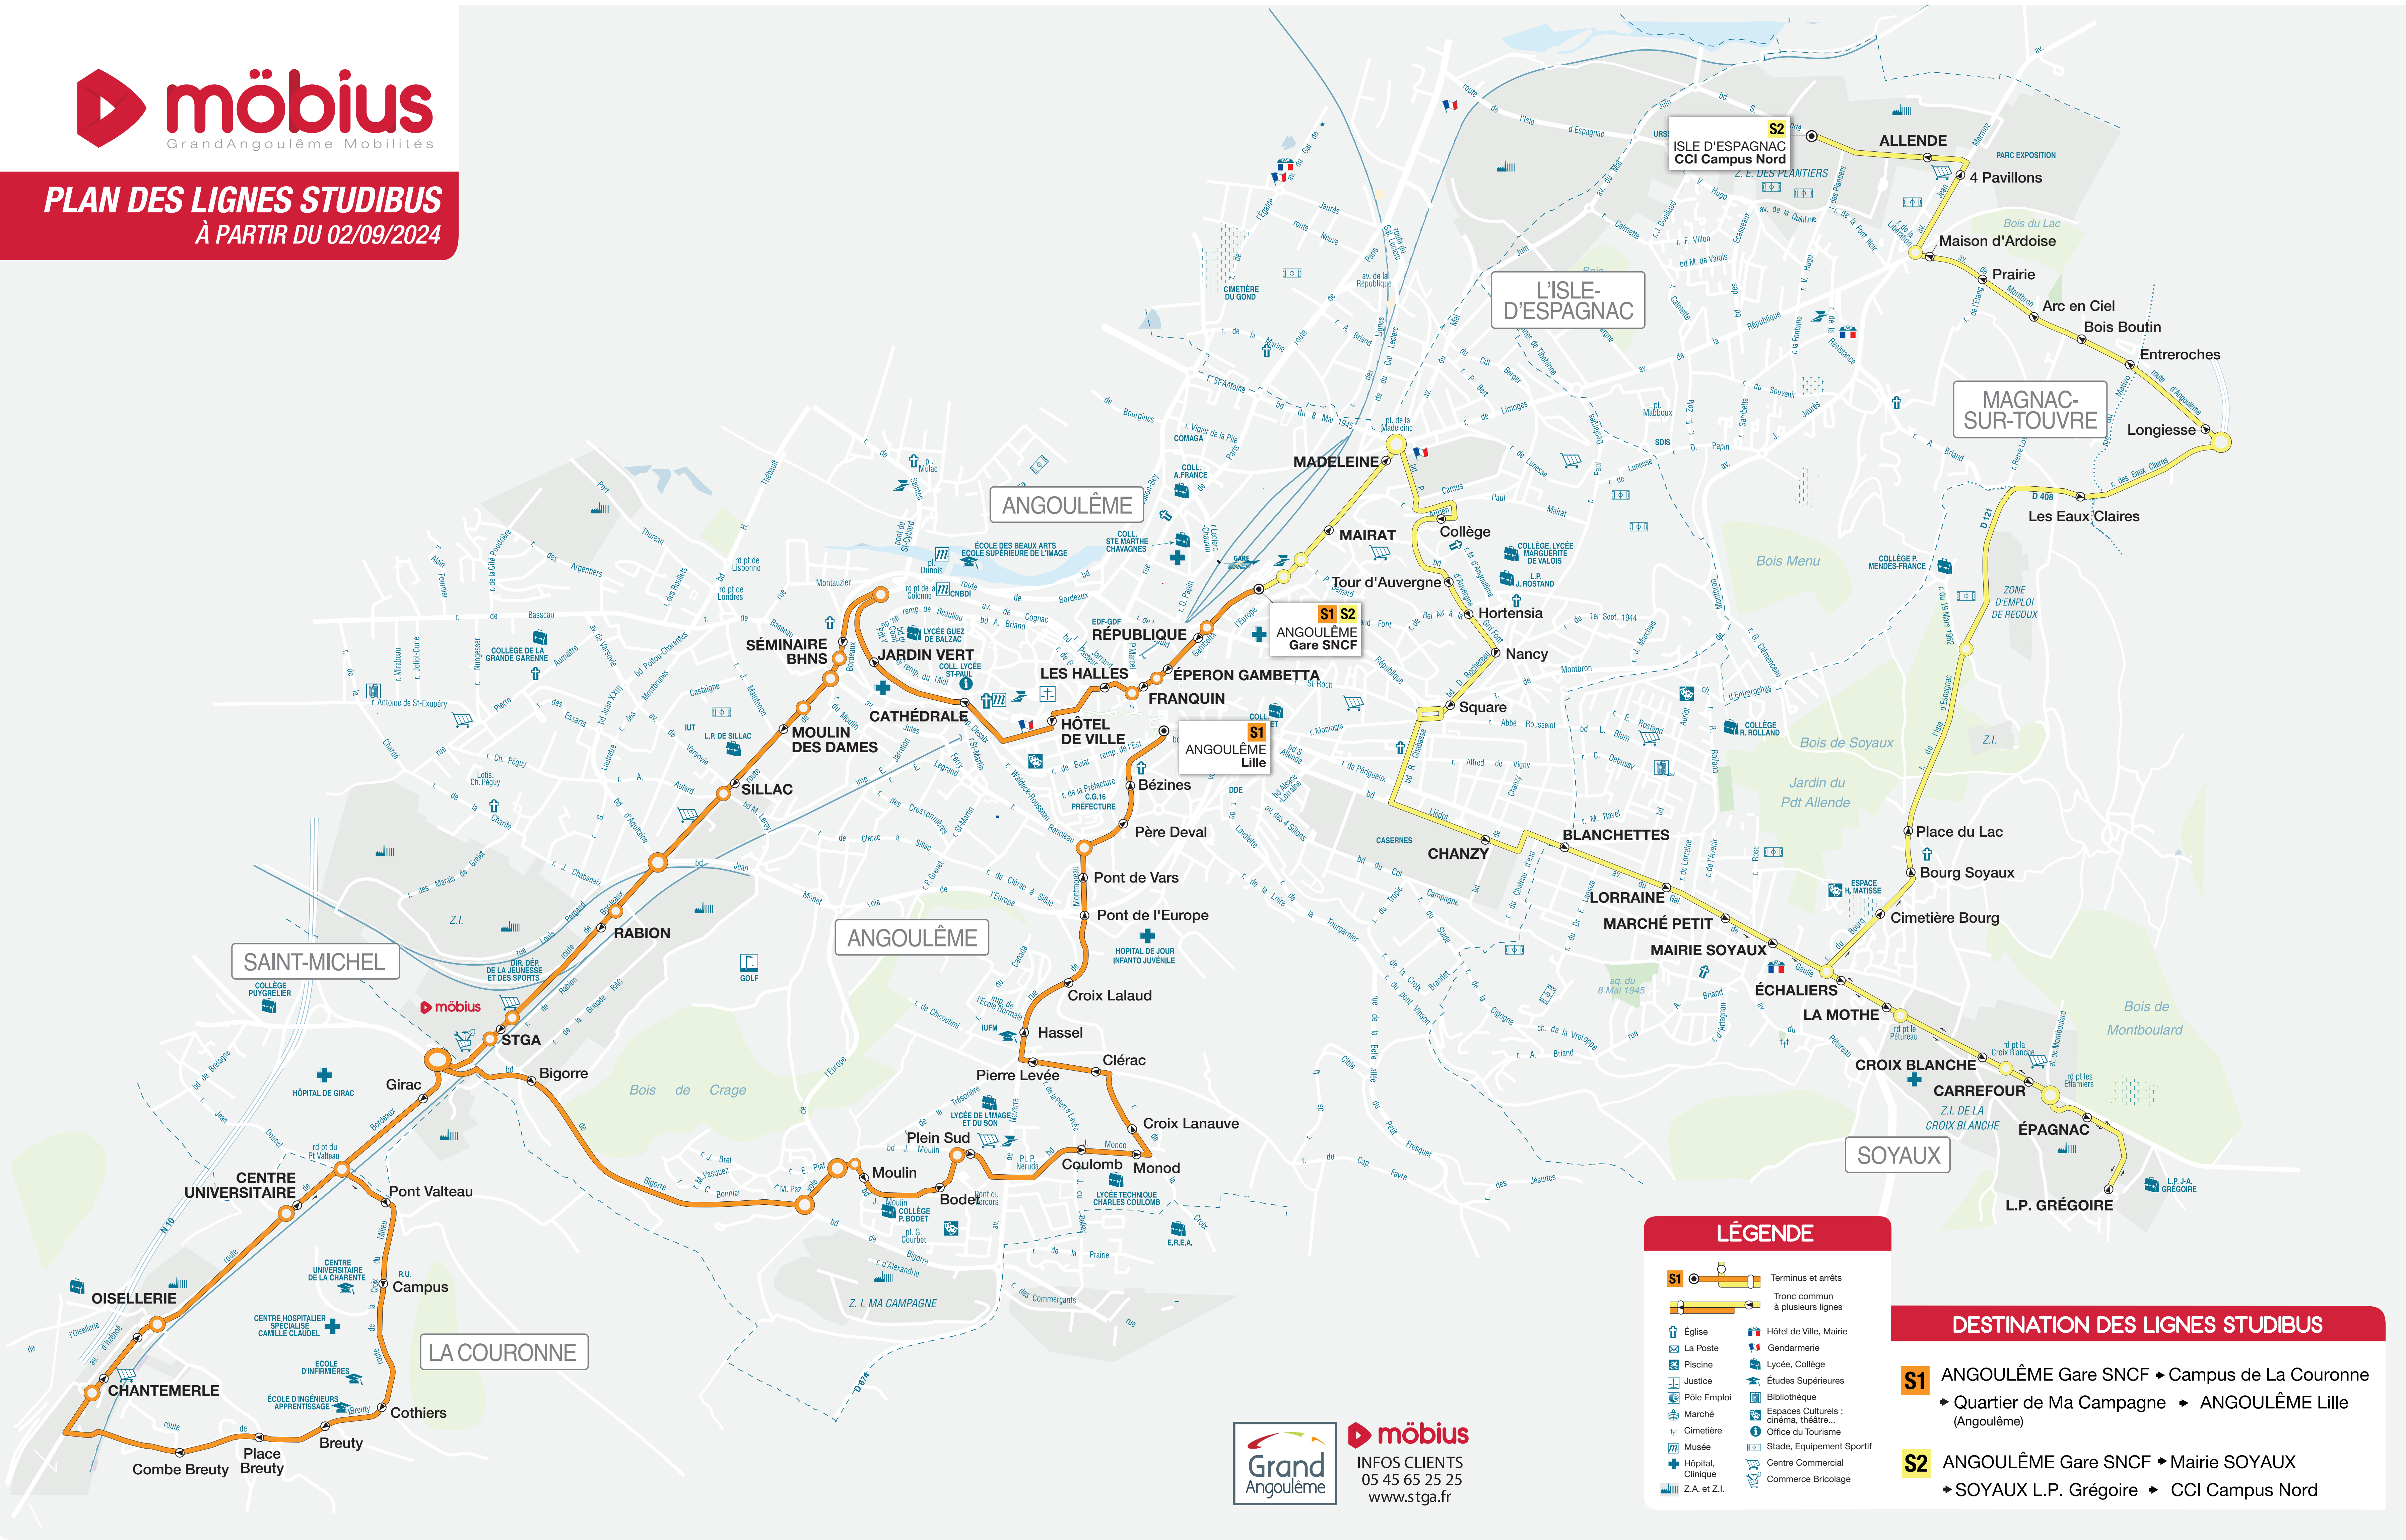

PLAN DES LIGNES STUDIBUS
À PARTIR DU 02/09/2024

LÉGENDE

	Terminus et arrêts
	Tronc commun à plusieurs lignes
	Église
	La Poste
	Piscine
	Justice
	Pôle Emploi
	Marché
	Cimetière
	Musée
	Hôpital, Clinique
	Z.A. et Z.I.
	Hôtel de Ville, Mairie
	Gendarmerie
	Lycée, Collège
	Études Supérieures
	Bibliothèque
	Espaces Culturels : cinéma, théâtre...
	Office du Tourisme
	Stade, Equipement Sportif
	Centre Commercial
	Commerce Bricolage

DESTINATION DES LIGNES STUDIBUS

S1 ANGOULÊME Gare SNCF → Campus de La Couronne
→ Quartier de Ma Campagne → ANGOULÊME Lille (Angoulême)

S2 ANGOULÊME Gare SNCF → Mairie SOYAUX
→ SOYAUX L.P. Grégoire → CCI Campus Nord