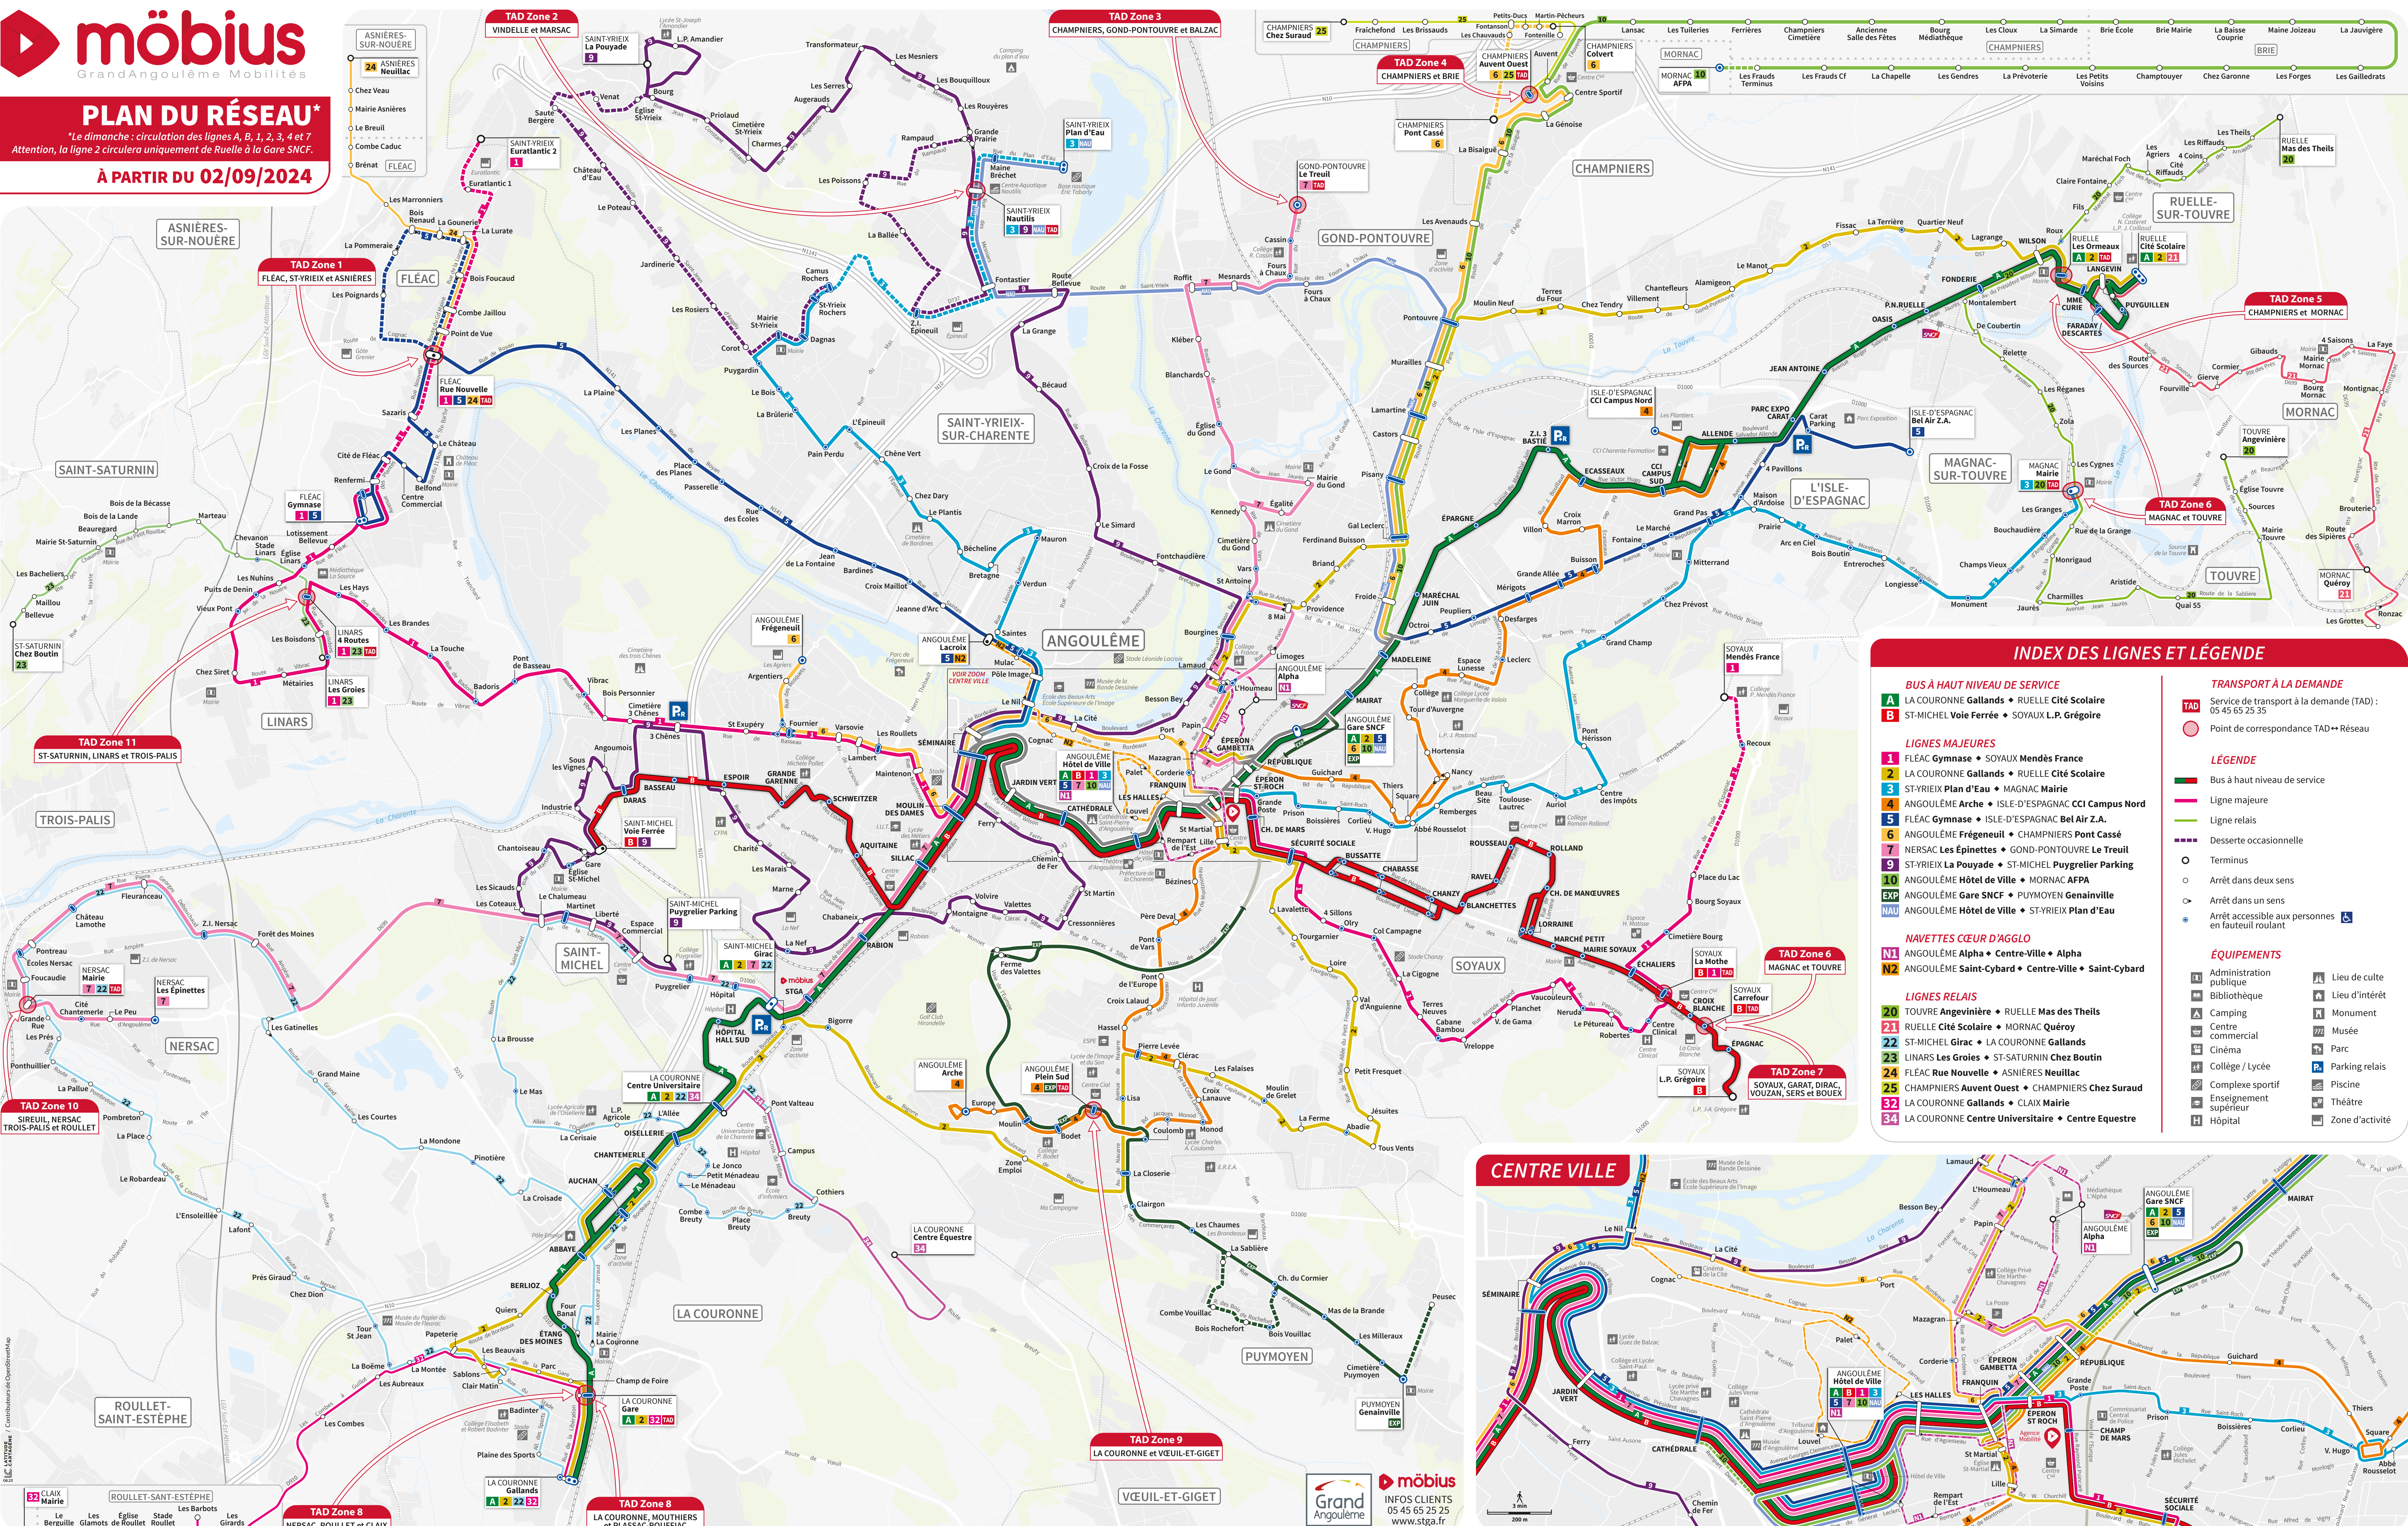

PLAN DU RÉSEAU*
 *Le dimanche : circulation des lignes A, B, 1, 2, 3, 4 et 7
 Attention, la ligne 2 circulera uniquement de Ruelle à la Gare SNCF.
À PARTIR DU 02/09/2024

INDEX DES LIGNES ET LÉGENDE

- BUS À HAUT NIVEAU DE SERVICE**
A LA COURONNE Gallands • RUELLE Cité Scolaire
B ST-MICHEL Voie Ferrée • SOYAUX L.P. Grégoire
- LIGNES MAJEURES**
1 FLÉAC Gymnase • SOYAUX Ménés France
2 LA COURONNE Gallands • RUELLE Cité Scolaire
3 ST-YRIEIX Plan d'Eau • MAGNAC Mairie
4 ANGOULÊME Arche • ISLE-D'ESPAGNAC CCI Campus Nord
5 FLÉAC Gymnase • ISLE-D'ESPAGNAC Bel Air Z.A.
6 ANGOULÊME Frégeneuil • CHAMPNIERS Pont Cassé
7 NERSAC Les Épinettes • GOND-PONTOUVRE Le Treuil
9 ST-YRIEIX La Pouyade • ST-MICHEL Puygrier Parking
10 ANGOULÊME Hôtel de Ville • MORNAC AFPA
EXP ANGOULÊME Gare SNCF • PUYMOYEN Genainville
NAU ANGOULÊME Hôtel de Ville • ST-YRIEIX Plan d'Eau
- NAVETTES CŒUR D'AGGLO**
N1 ANGOULÊME Alpha • Centre-Ville • Alpha
N2 ANGOULÊME Saint-Cybard • Centre-Ville • Saint-Cybard
- LIGNES RELAIS**
20 TOUVRE Angevine • RUELLE Mas des Theils
21 RUELLE Cité Scolaire • MORNAC Quéroly
22 ST-MICHEL Girac • LA COURONNE Gallands
23 LINARS Les Groies • ST-SATURIN Chez Boutin
24 FLÉAC Rue Nouvelle • LESNIÈRES Neuillac
25 CHAMPNIERS Auvent Ouest • CHAMPNIERS Chez Suraud
32 LA COURONNE Gallands • CLAIX Mairie
34 LA COURONNE Centre Universitaire • Centre Equestre
- TRANSPORT À LA DEMANDE (TAD)**
 05 45 65 25 35
 Point de correspondance TAD ↔ Réseau
- LÉGENDE**
 Bus à haut niveau de service
 Ligne majeure
 Ligne relais
 Desserte occasionnelle
 Terminus
 Arrêt dans deux sens
 Arrêt dans un sens
 Arrêt accessible aux personnes en fauteuil roulant
- ÉQUIPEMENTS**
 Administration publique
 Bibliothèque
 Camping
 Centre commercial
 Cinéma
 Collège / Lycée
 Complexe sportif
 Enseignement supérieur
 Hôpital
 Lieu de culte
 Lieu d'intérêt
 Monument
 Musée
 Parc
 Parking relais
 Piscine
 Théâtre
 Zone d'activité