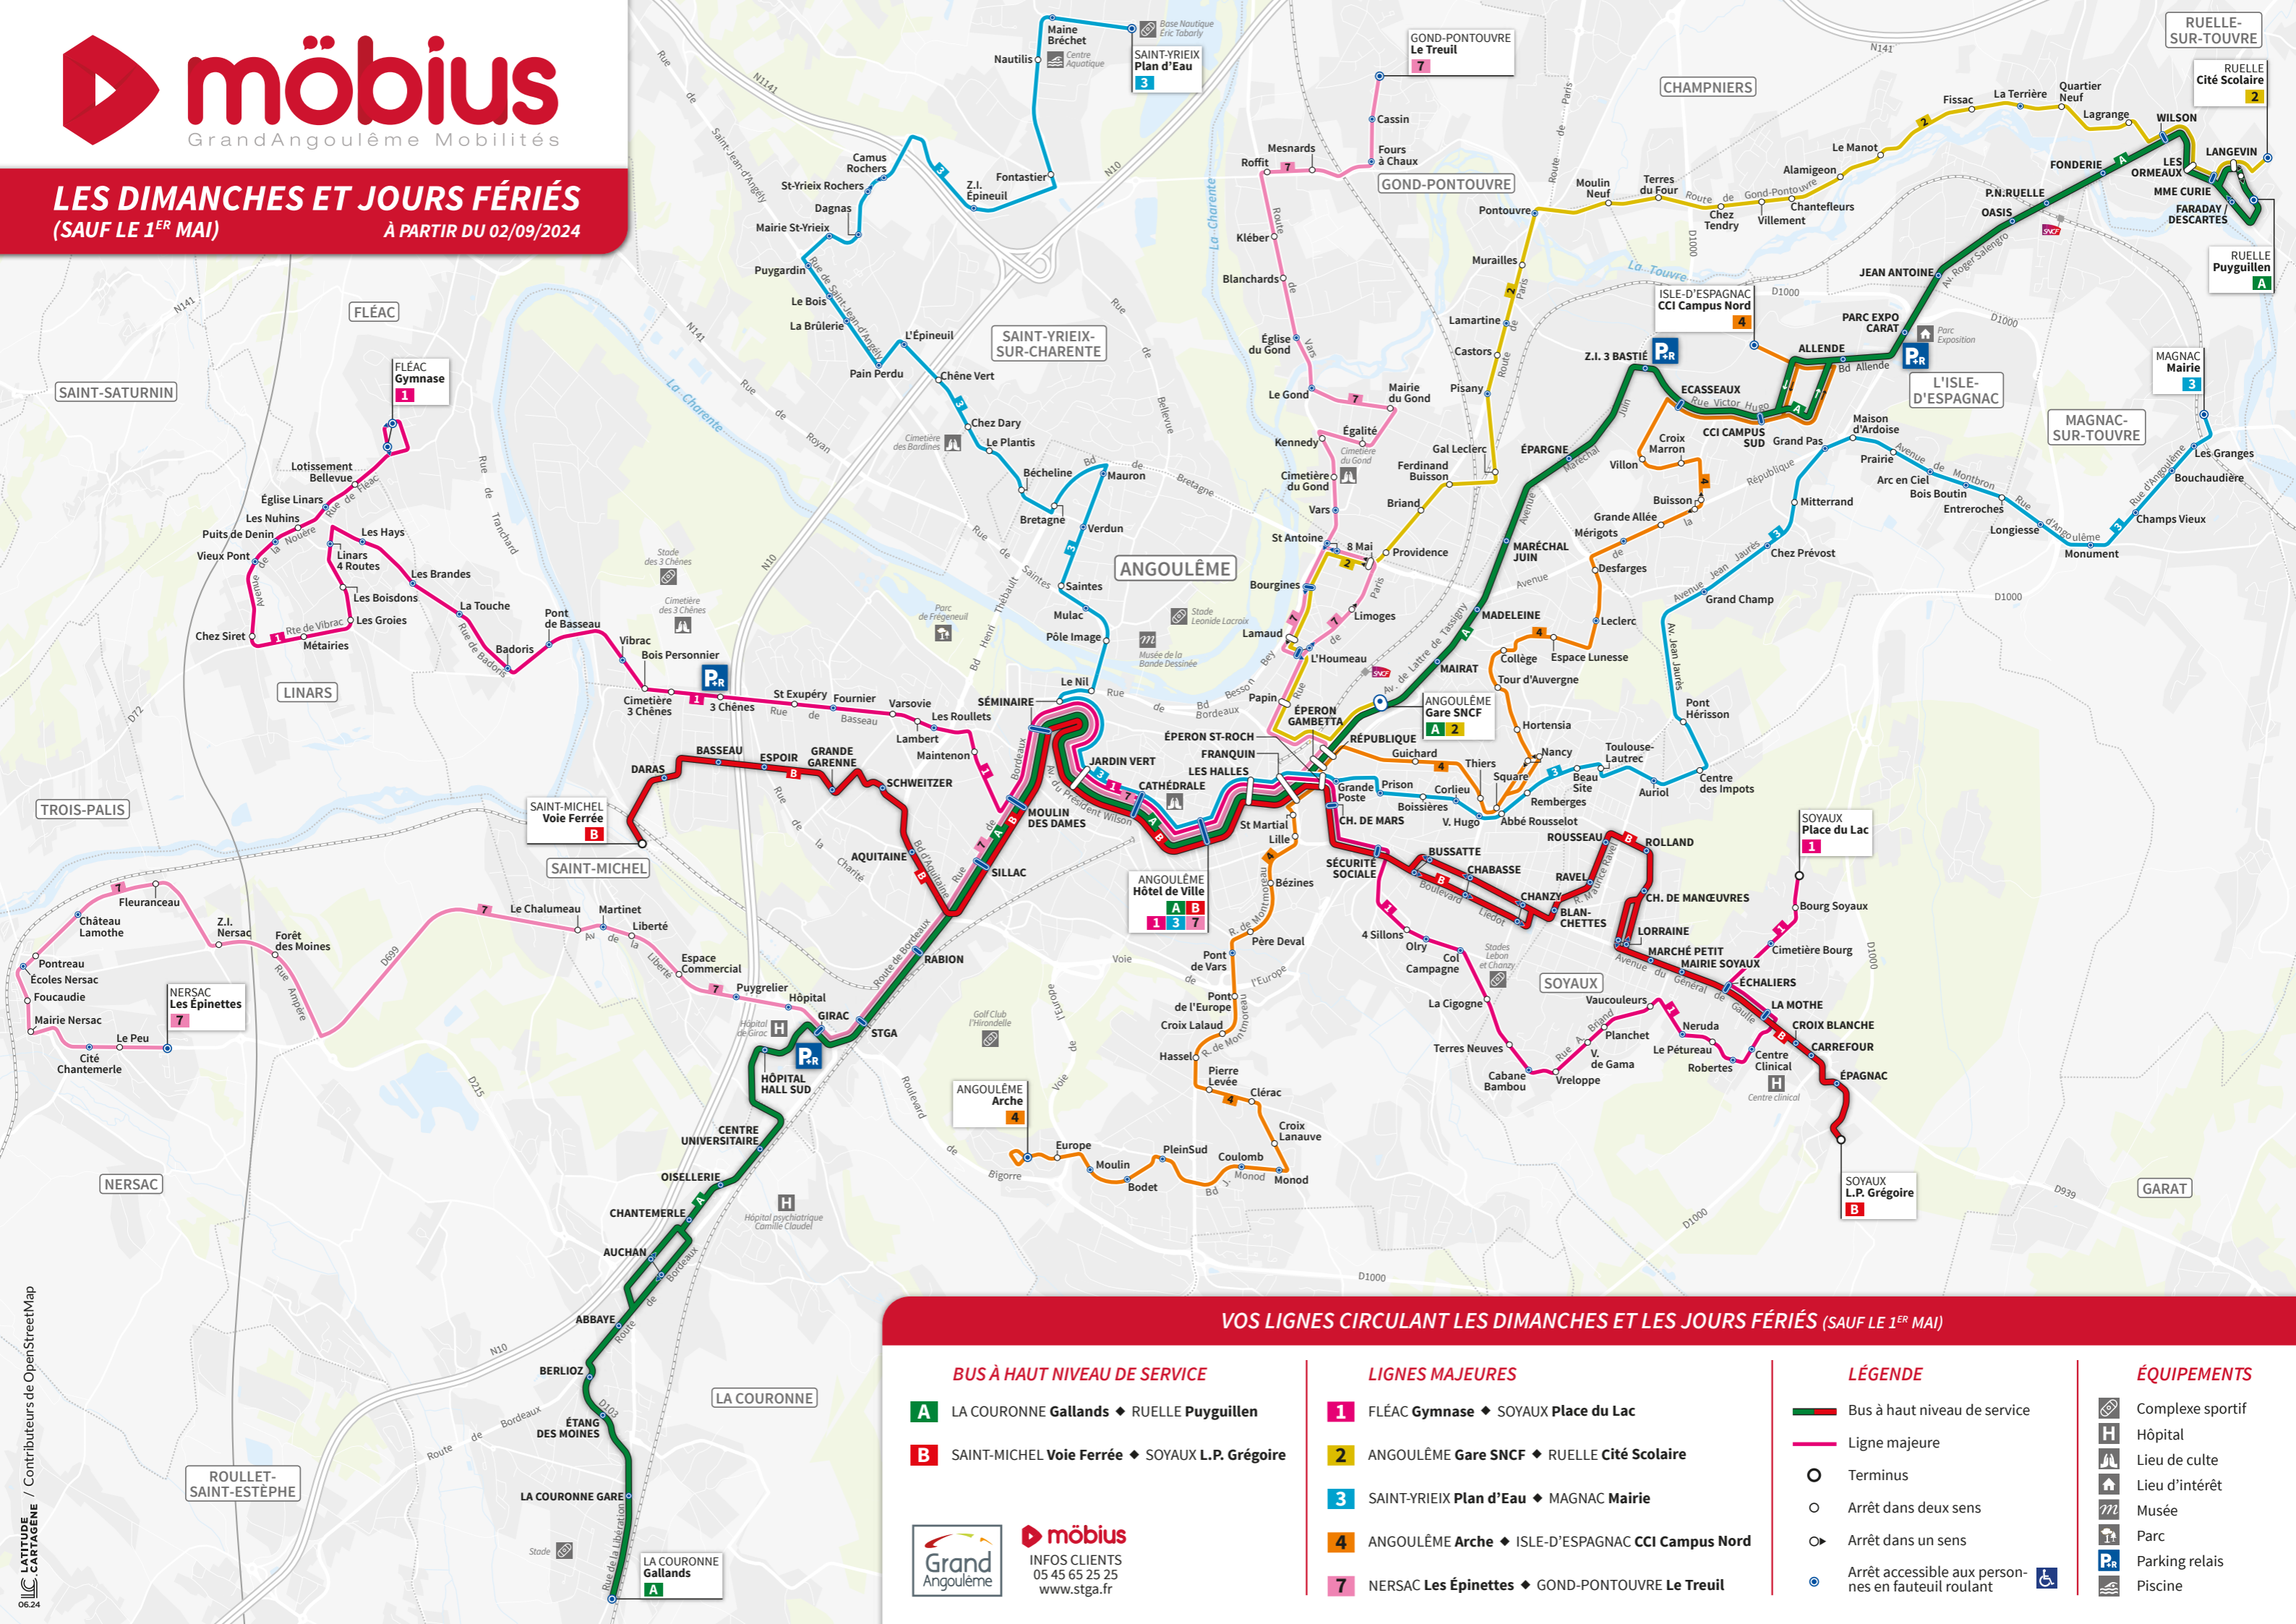

LES DIMANCHES ET JOURS FÉRIÉS
(SAUF LE 1^{ER} MAI) À PARTIR DU 02/09/2024

VOS LIGNES CIRCULANT LES DIMANCHES ET LES JOURS FÉRIÉS (SAUF LE 1^{ER} MAI)

BUS À HAUT NIVEAU DE SERVICE

- A** LA COURONNE Gallands ♦ RUELLE Puyguillien
- B** SAINT-MICHEL Voie Ferrée ♦ SOYAUX L.P. Grégoire

LIGNES MAJEURES

- 1** FLÉAC Gymnase ♦ SOYAUX Place du Lac
- 2** ANGOULÊME Gare SNCF ♦ RUELLE Cité Scolaire
- 3** SAINT-YRIEIX Plan d'Eau ♦ MAGNAC Mairie
- 4** ANGOULÊME Arche ♦ ISLE-D'ESPAGNAC CCI Campus Nord
- 7** NERSAC Les Épinettes ♦ GOND-PONTOUVRE Le Treuil

LÉGENDE

-  Bus à haut niveau de service
-  Ligne majeure
-  Terminus
-  Arrêt dans deux sens
-  Arrêt dans un sens
-  Arrêt accessible aux personnes en fauteuil roulant

ÉQUIPEMENTS

-  Complexe sportif
-  Hôpital
-  Lieu de culte
-  Lieu d'intérêt
-  Musée
-  Parc
-  Parking relais
-  Piscine