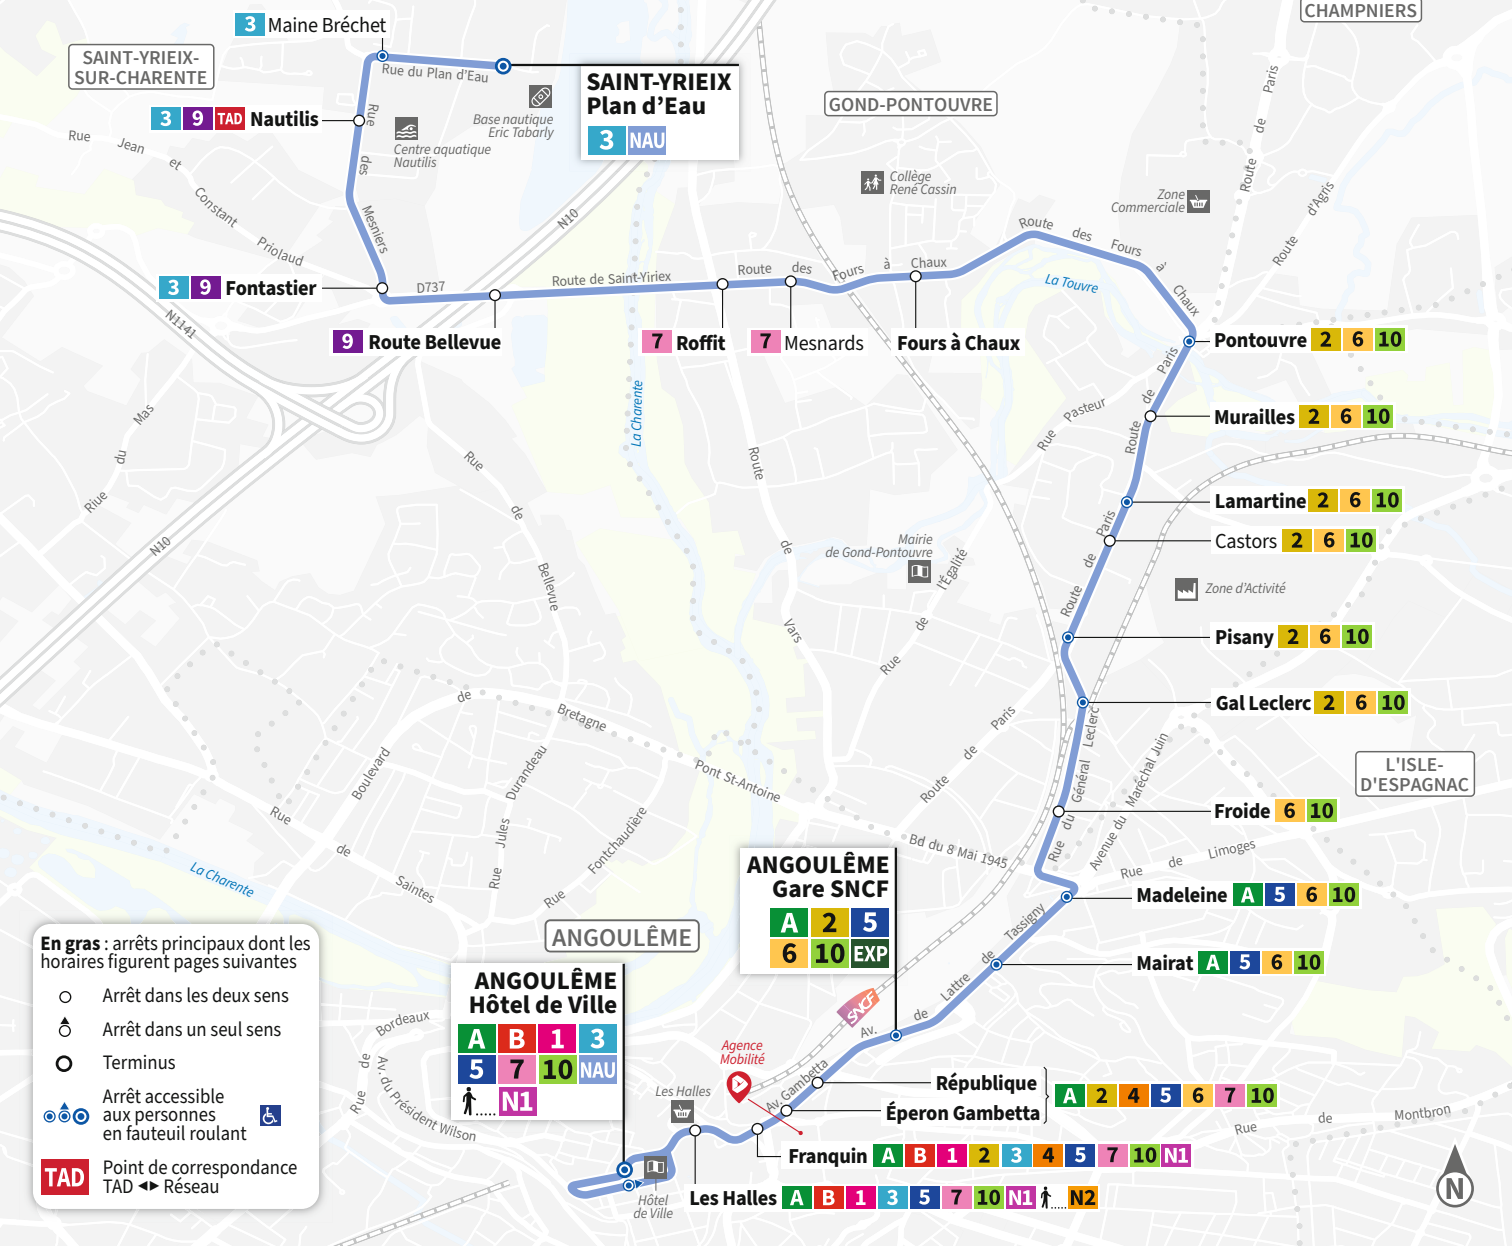

En gras : arrêts principaux dont les horaires figurent pages suivantes

- Arrêt dans les deux sens
- ⬆ Arrêt dans un seul sens
- Terminus
- ♿ Arrêt accessible aux personnes en fauteuil roulant
- **TAD** Point de correspondance TAD ↔ Réseau

ANGOUÛÊME Hôtel de Ville
A B 1 3
5 7 10 NAU
N1

ANGOUÛÊME Gare SNCF
A 2 5
6 10 EXP

République **A 2 4 5 6 7 10**
Éperon Gambetta

Franquin **A B 1 2 3 4 5 7 10 N1**
Les Halles **A B 1 3 5 7 10 N1** ↑ **N2**

ST YRIEIX Plan d'Eau	Nautilus	Fontastier	Route Bellevue	Roffit	Fours à Chaux	Pontouvre	Murailles	Lamartine	Pisany	Gal Leclerc	Froide	Madeleine	Mairat	Gare SNCF	République	Eperon Gambetta	Franquin	Les Halles	ANGOUÛÊME Hôtel de Ville
13:32	13:33	13:35	13:36	13:38	13:39	13:43	13:43	13:44	13:47	13:48	13:49	13:51	13:52	13:54	13:55	13:56	13:56	13:57	13:58
14:38	14:39	14:41	14:42	14:44	14:45	14:49	14:49	14:50	14:53	14:54	14:55	14:57	14:58	15:00	15:01	15:02	15:02	15:03	15:04
15:43	15:44	15:46	15:47	15:49	15:50	15:54	15:54	15:55	15:57	15:59	16:00	16:02	16:03	16:04	16:05	16:06	16:06	16:07	16:08
16:49	16:50	16:52	16:53	16:55	16:56	17:00	17:00	17:01	17:03	17:05	17:06	17:08	17:09	17:10	17:11	17:12	17:12	17:13	17:14
17:56	17:57	17:59	18:00	18:02	18:03	18:07	18:07	18:08	18:11	18:12	18:13	18:15	18:16	18:18	18:19	18:20	18:20	18:21	18:22
19:03	19:04	19:06	19:07	19:09	19:10	19:14	19:14	19:15	19:17	19:18	19:19	19:21	19:22	19:23	19:24	19:25	19:26	19:26	19:27