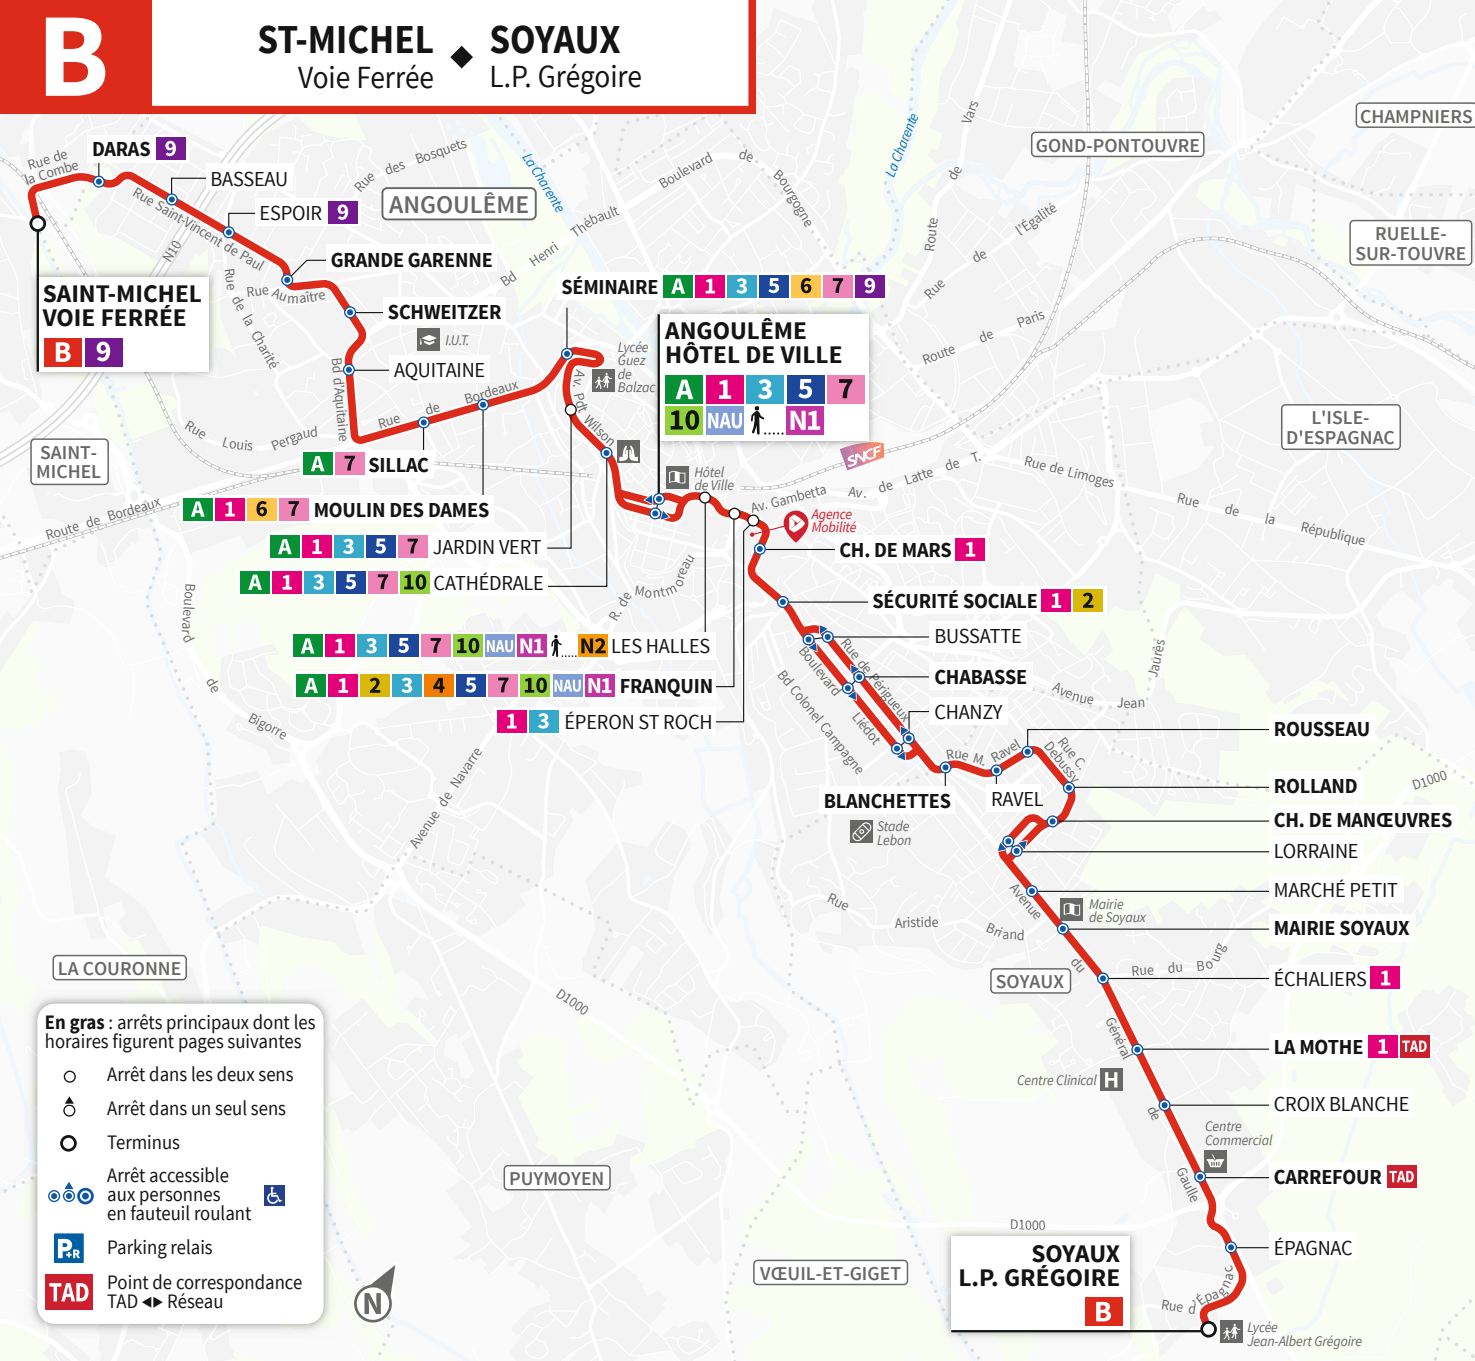

B >Direction
ST MICHEL Voie Ferrée **du lundi au vendredi**

SOYAUX L.P. Grégoire	Carrefour	La Mothe	Maine Soyaux	Ch. de Manœuvres	Rolland	Rousseau	Blanchettes	Chabasse	Sécurité Sociale	Champ de Mars	Franquin	Hôtel de Ville	Séminaire	Moulin des Dames	Sillac	Schweitzer	Grande Garenne	Daras	ST MICHEL Voie Ferrée
-	05:22	05:23	05:25	05:26	05:27	05:28	05:29	05:31	05:33	05:34	05:35	05:38	05:42	05:42	05:43	05:45	05:46	05:48	05:50
05:58	05:59	06:01	06:02	06:04	06:05	06:06	06:07	06:09	06:11	06:12	06:13	06:16	06:20	06:20	06:21	06:23	06:24	06:26	06:28
06:14	06:15	06:17	06:18	06:20	06:21	06:22	06:23	06:25	06:27	06:28	06:29	06:32	06:36	06:36	06:37	06:39	06:40	06:42	06:44
06:34	06:36	06:38	06:39	06:41	06:42	06:43	06:44	06:46	06:48	06:49	06:50	06:53	06:57	06:57	06:58	07:00	07:01	07:03	07:05
06:46	06:48	06:50	06:51	06:53	06:54	06:55	06:56	06:58	07:00	07:01	07:03	07:06	07:10	07:10	07:11	07:14	07:15	07:18	07:19
06:57	06:59	07:01	07:02	07:05	07:06	07:07	07:09	07:12	07:14	07:16	07:18	07:21	07:26	07:26	07:27	07:30	07:31	07:34	07:36
07:10	07:12	07:14	07:15	07:18	07:19	07:20	07:22	07:25	07:28	07:30	07:32	07:35	07:40	07:40	07:41	07:44	07:45	07:48	07:50
07:20	07:22	07:24	07:25	07:28	07:29	07:30	07:32	07:35	07:38	07:40	07:42	07:45	07:50	07:50	07:51	07:54	07:56	07:59	08:01
07:30	07:32	07:34	07:35	07:38	07:39	07:40	07:42	07:45	07:48	07:50	07:52	07:55	08:00	08:00	08:01	08:04	08:06	08:09	08:11
07:40	07:42	07:44	07:45	07:48	07:49	07:50	07:52	07:55	07:57	07:59	08:01	08:04	08:09	08:09	08:10	08:13	08:14	08:17	08:19
07:50	07:52	07:54	07:55	07:58	07:59	08:00	08:02	08:05	08:07	08:09	08:11	08:14	08:19	08:19	08:20	08:23	08:24	08:27	08:29
08:00	08:02	08:04	08:05	08:08	08:08	08:10	08:11	08:14	08:16	08:18	08:20	08:23	08:28	08:28	08:29	08:32	08:34	08:37	08:39
08:10	08:12	08:14	08:15	08:18	08:18	08:20	08:21	08:24	08:26	08:28	08:30	08:33	08:38	08:38	08:39	08:42	08:44	08:47	08:49
08:20	08:22	08:24	08:25	08:28	08:28	08:30	08:31	08:34	08:36	08:38	08:40	08:43	08:48	08:48	08:49	08:52	08:54	08:57	08:59
08:29	08:31	08:33	08:34	08:37	08:37	08:39	08:40	08:43	08:45	08:47	08:49	08:52	08:57	08:57	08:58	09:01	09:03	09:06	09:08
08:40	08:42	08:44	08:45	08:48	08:48	08:50	08:51	08:54	08:56	08:58	09:00	09:03	09:08	09:08	09:09	09:12	09:14	09:17	09:19
08:50	08:52	08:54	08:55	08:58	08:58	09:00	09:01	09:04	09:06	09:08	09:10	09:13	09:18	09:18	09:19	09:22	09:24	09:27	09:29
09:00	09:02	09:04	09:05	09:07	09:08	09:09	09:11	09:13	09:15	09:17	09:19	09:22	09:27	09:27	09:28	09:31	09:32	09:35	09:37
09:13	09:15	09:17	09:18	09:21	09:21	09:23	09:24	09:27	09:29	09:31	09:33	09:36	09:41	09:41	09:42	09:45	09:47	09:50	09:52
09:30	09:32	09:34	09:35	09:37	09:38	09:39	09:41	09:43	09:45	09:47	09:49	09:52	09:57	09:57	09:58	10:01	10:03	10:06	10:08
09:45	09:47	09:49	09:50	09:52	09:53	09:54	09:56	09:58	10:00	10:02	10:04	10:07	10:12	10:12	10:13	10:16	10:18	10:21	10:23
09:59	10:01	10:03	10:04	10:07	10:07	10:09	10:10	10:13	10:15	10:17	10:19	10:22	10:27	10:27	10:28	10:31	10:33	10:36	10:38
10:15	10:17	10:19	10:20	10:23	10:23	10:25	10:26	10:29	10:31	10:33	10:35	10:38	10:43	10:43	10:44	10:47	10:49	10:52	10:54
10:29	10:31	10:33	10:34	10:37	10:37	10:39	10:40	10:43	10:45	10:47	10:49	10:52	10:57	10:57	10:58	11:01	11:03	11:06	11:08
10:45	10:47	10:49	10:50	10:53	10:53	10:55	10:56	10:59	11:01	11:03	11:05	11:08	11:13	11:13	11:14	11:17	11:19	11:22	11:24
11:00	11:02	11:04	11:05	11:08	11:08	11:10	11:11	11:14	11:16	11:18	11:20	11:23	11:28	11:28	11:29	11:32	11:34	11:37	11:39
11:16	11:18	11:20	11:21	11:24	11:24	11:26	11:27	11:30	11:32	11:34	11:36	11:39	11:44	11:44	11:45	11:48	11:50	11:53	11:55
11:33	11:35	11:37	11:38	11:41	11:41	11:43	11:44	11:47	11:49	11:51	11:53	11:56	12:01	12:01	12:02	12:05	12:07	12:10	12:12
11:49	11:51	11:53	11:54	11:57	11:57	11:59	12:00	12:03	12:05	12:07	12:09	12:12	12:17	12:17	12:18	12:21	12:23	12:26	12:28
12:05	12:07	12:09	12:10	12:13	12:13	12:15	12:16	12:19	12:21	12:23	12:25	12:28	12:33	12:33	12:34	12:37	12:39	12:42	12:44
12:18	12:20	12:22	12:23	12:26	12:26	12:28	12:29	12:32	12:34	12:36	12:38	12:41	12:45	12:45	12:46	12:49	12:51	12:54	12:56
12:35	12:37	12:39	12:40	12:42	12:43	12:44	12:46	12:48	12:50	12:52	12:54	12:57	13:01	13:01	13:02	13:05	13:07	13:10	13:12