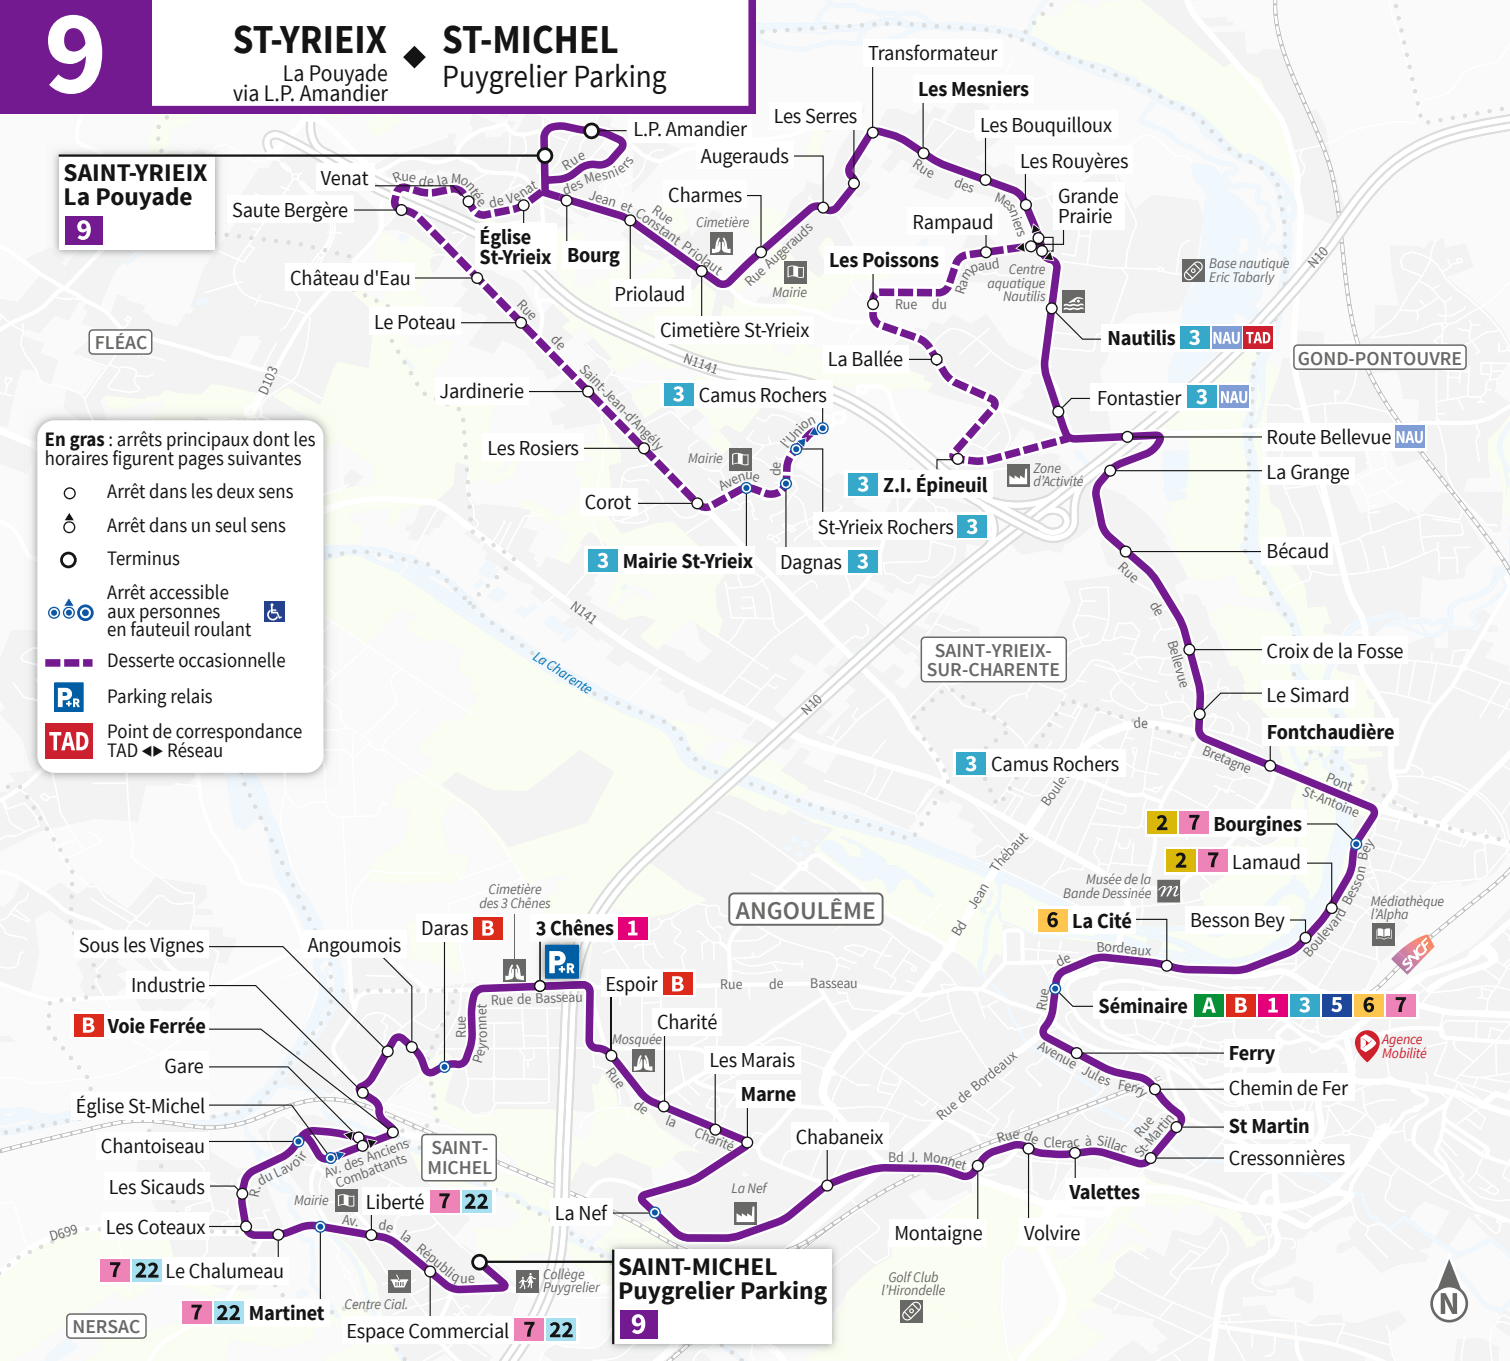

9 > Direction
ST-MICHEL Puygrelier Parking

du lundi au vendredi

ST YRIEIX La Pouyade	L.P. Amandier	ST YRIEIX Rochers	Mairie St Yrieix	Eglise St Yrieix	ST YRIEIX Bourg	Les Mesniers	Nautilus	Les Poissons	Z.I. Epineuil	Fontchaudière	Bourgines	La Cité	Séminaire	St Martin	La Nef	3 Chênes	Voie Ferrée	Marinet	ST MICHEL Puygrelier Pkg
06:00	06:01	-	-	-	06:02	06:07	06:09	-	-	06:16	06:18	06:21	06:23	06:26	06:32	06:38	06:41	06:44	06:48
06:55	06:56	-	-	-	06:57	07:02	07:04	-	-	07:11	07:13	07:16	07:18	07:21	07:27	07:33	07:37	07:40	07:44
-	-	07:03	07:04	07:09	07:09	07:14	-	07:18	07:20	07:27	07:29	07:32	07:34	07:37	07:43	07:49	07:54	07:58	08:02
07:29	07:31	-	-	-	07:32	07:36	07:39	-	-	07:45	07:48	07:51	07:53	07:56	08:03	08:09	08:13	08:17	08:20
-	-	07:53	07:54	07:59	07:59	08:04	-	08:08	08:10	08:17	08:19	08:23	08:25	08:28	08:34	08:40	08:44	08:48	08:52
08:57	08:59	-	-	-	09:00	09:05	09:07	-	-	09:13	09:16	09:19	09:20	09:23	09:30	09:36	09:40	09:43	09:46
10:16	10:18	-	-	-	10:19	10:24	10:26	-	-	10:32	10:35	10:38	10:39	10:42	10:49	10:55	10:58	11:01	11:04
11:17	11:19	-	-	-	11:20	11:25	11:27	-	-	11:33	11:36	11:39	11:40	11:43	11:50	11:56	11:59	12:02	12:05
12:20	12:22	-	-	-	12:23	12:28	12:30	-	-	12:36	12:39	12:42	12:43	12:46	12:53	12:59	13:02	13:05	13:08
12:58	13:00	-	-	-	13:01	13:05	13:08	-	-	13:14	13:17	13:20	13:22	13:25	13:32	13:38	13:41	13:45	13:48
13:58	13:59	-	-	-	14:00	14:05	14:07	-	-	14:14	14:16	14:19	14:21	14:24	14:30	14:36	14:40	14:43	14:47
15:13	15:15	-	-	-	15:16	15:21	15:23	-	-	15:29	15:32	15:35	15:36	15:39	15:46	15:52	15:56	15:59	16:02
15:42	15:44	-	-	-	15:45	15:49	15:52	-	-	15:58	16:01	16:04	16:06	16:09	16:16	16:22	16:25	16:29	16:32
15:53	15:55	-	-	-	15:56	16:00	16:03	-	-	16:09	16:12	16:15	16:17	16:20	16:27	16:33	16:36	16:40	16:43
16:13	16:15	-	-	-	16:16	16:20	16:23	-	-	16:29	16:32	16:35	16:37	16:40	16:47	16:53	16:56	17:00	17:03
16:46	16:47	-	-	-	16:48	16:53	16:55	-	-	17:02	17:05	17:09	17:11	17:14	17:20	17:26	17:30	17:34	17:37
17:23	17:24	-	-	-	17:25	17:30	17:32	-	-	17:39	17:42	17:46	17:48	17:51	17:57	18:03	18:07	18:11	18:14
17:58	17:59	-	-	-	18:00	18:05	18:07	-	-	18:14	18:16	18:20	18:22	18:25	18:31	18:37	18:41	18:44	18:48
18:19	18:21	-	-	-	18:22	18:27	18:29	-	-	18:35	18:38	18:41	18:42	18:45	18:52	18:58	19:01	19:04	19:07
19:14	19:16	-	-	-	19:17	19:22	19:24	-	-	19:30	19:33	19:36	19:37	19:40	19:47	19:53	19:56	19:59	20:02
20:05	20:07	-	-	-	20:08	20:13	20:15	-	-	20:21	20:24	20:27	20:28	20:31	20:38	20:44	20:47	20:50	20:53