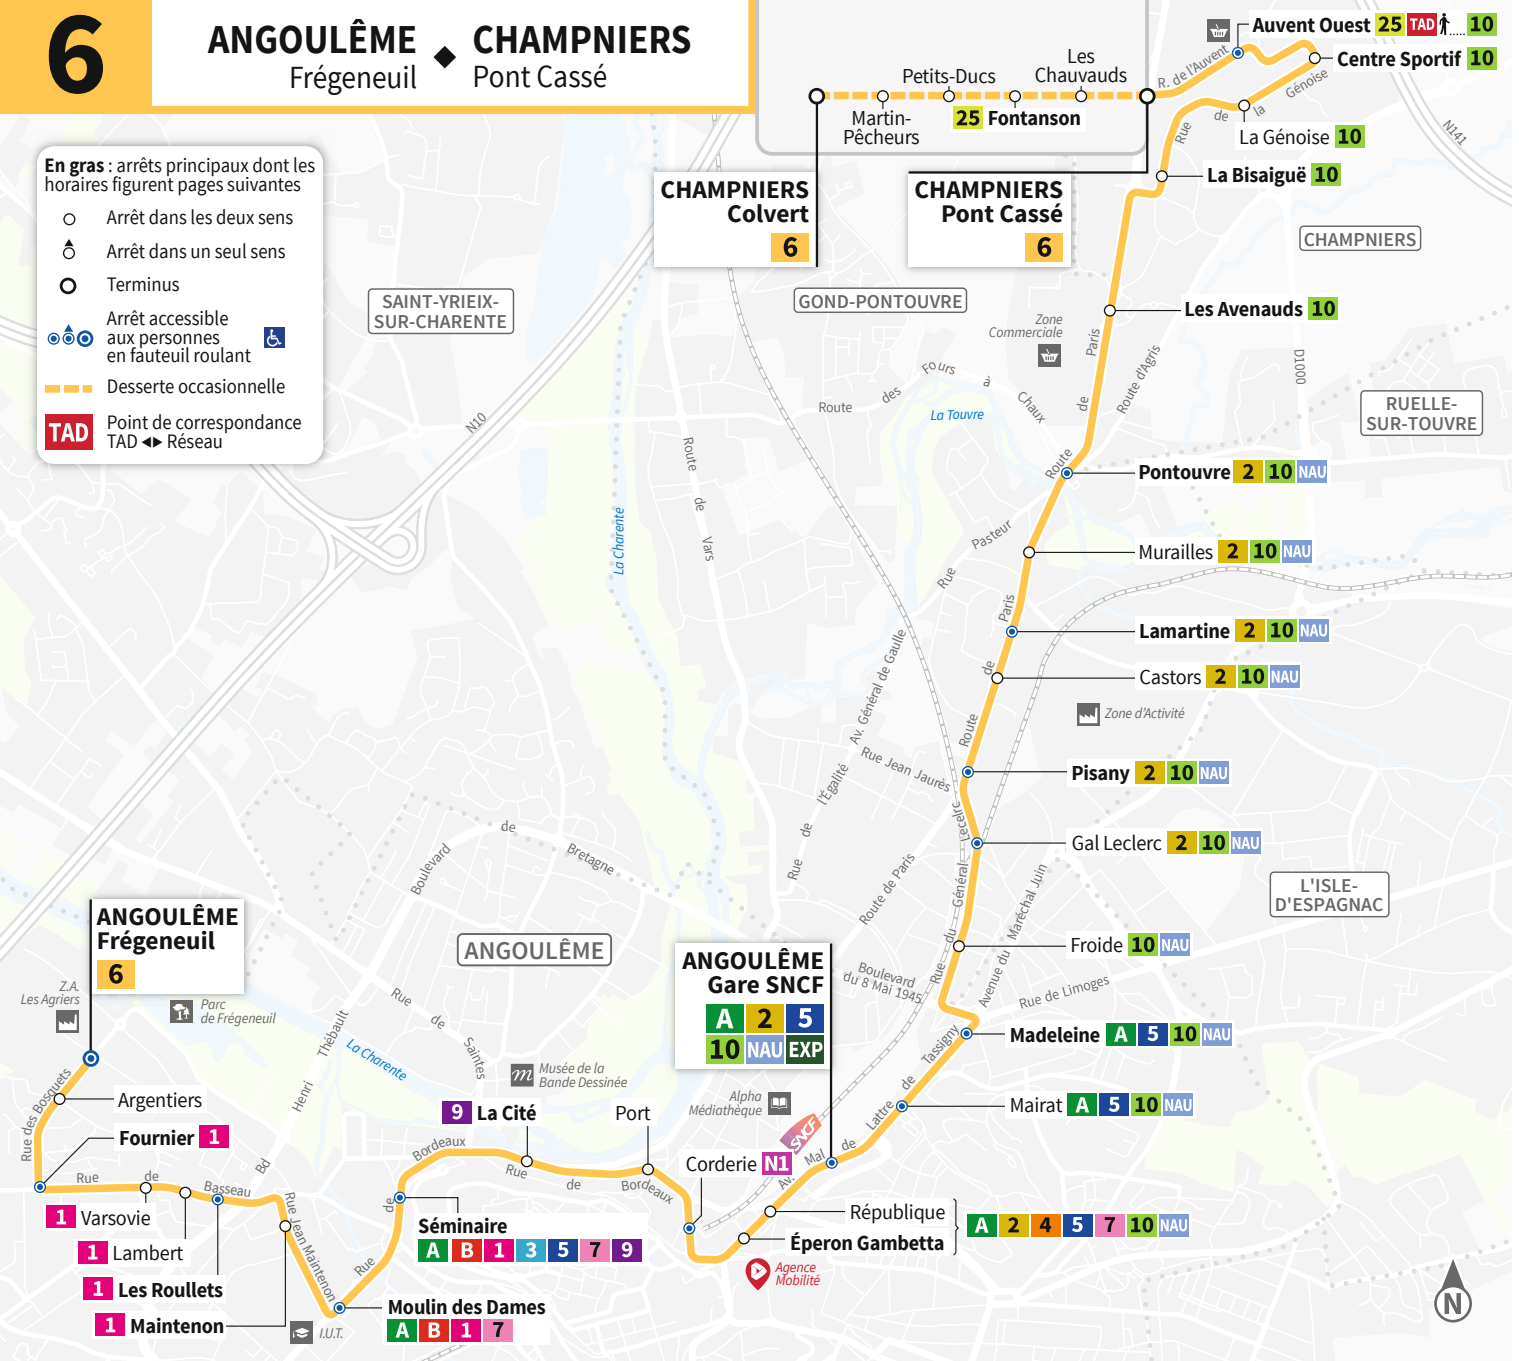

HORAIRES VALABLES À PARTIR DU  
2 SEPTEMBRE 2024

6

> Direction  
**ANGOULÊME**  
Frégeneuil

6

6

ANGOULÊME Frégeneuil CHAMPNIERS Pont Cassé

- En gras : arrêts principaux dont les horaires figurent pages suivantes
Arrêt dans les deux sens
Arrêt dans un seul sens
Terminus
Arrêt accessible aux personnes en fauteuil roulant
Desserte occasionnelle
TAD Point de correspondance TAD Réseau

6

Direction ANGOULÊME Frégeneuil

du lundi au vendredi

Table with 17 columns (stops) and 24 rows (timetable) for route 6 from Champniers to Angoulême, Monday to Friday.

6

Direction ANGOULÊME Frégeneuil

samedi & vacances scolaires

Table with 17 columns (stops) and 24 rows (timetable) for route 6 from Champniers to Angoulême, Saturday and school holidays.