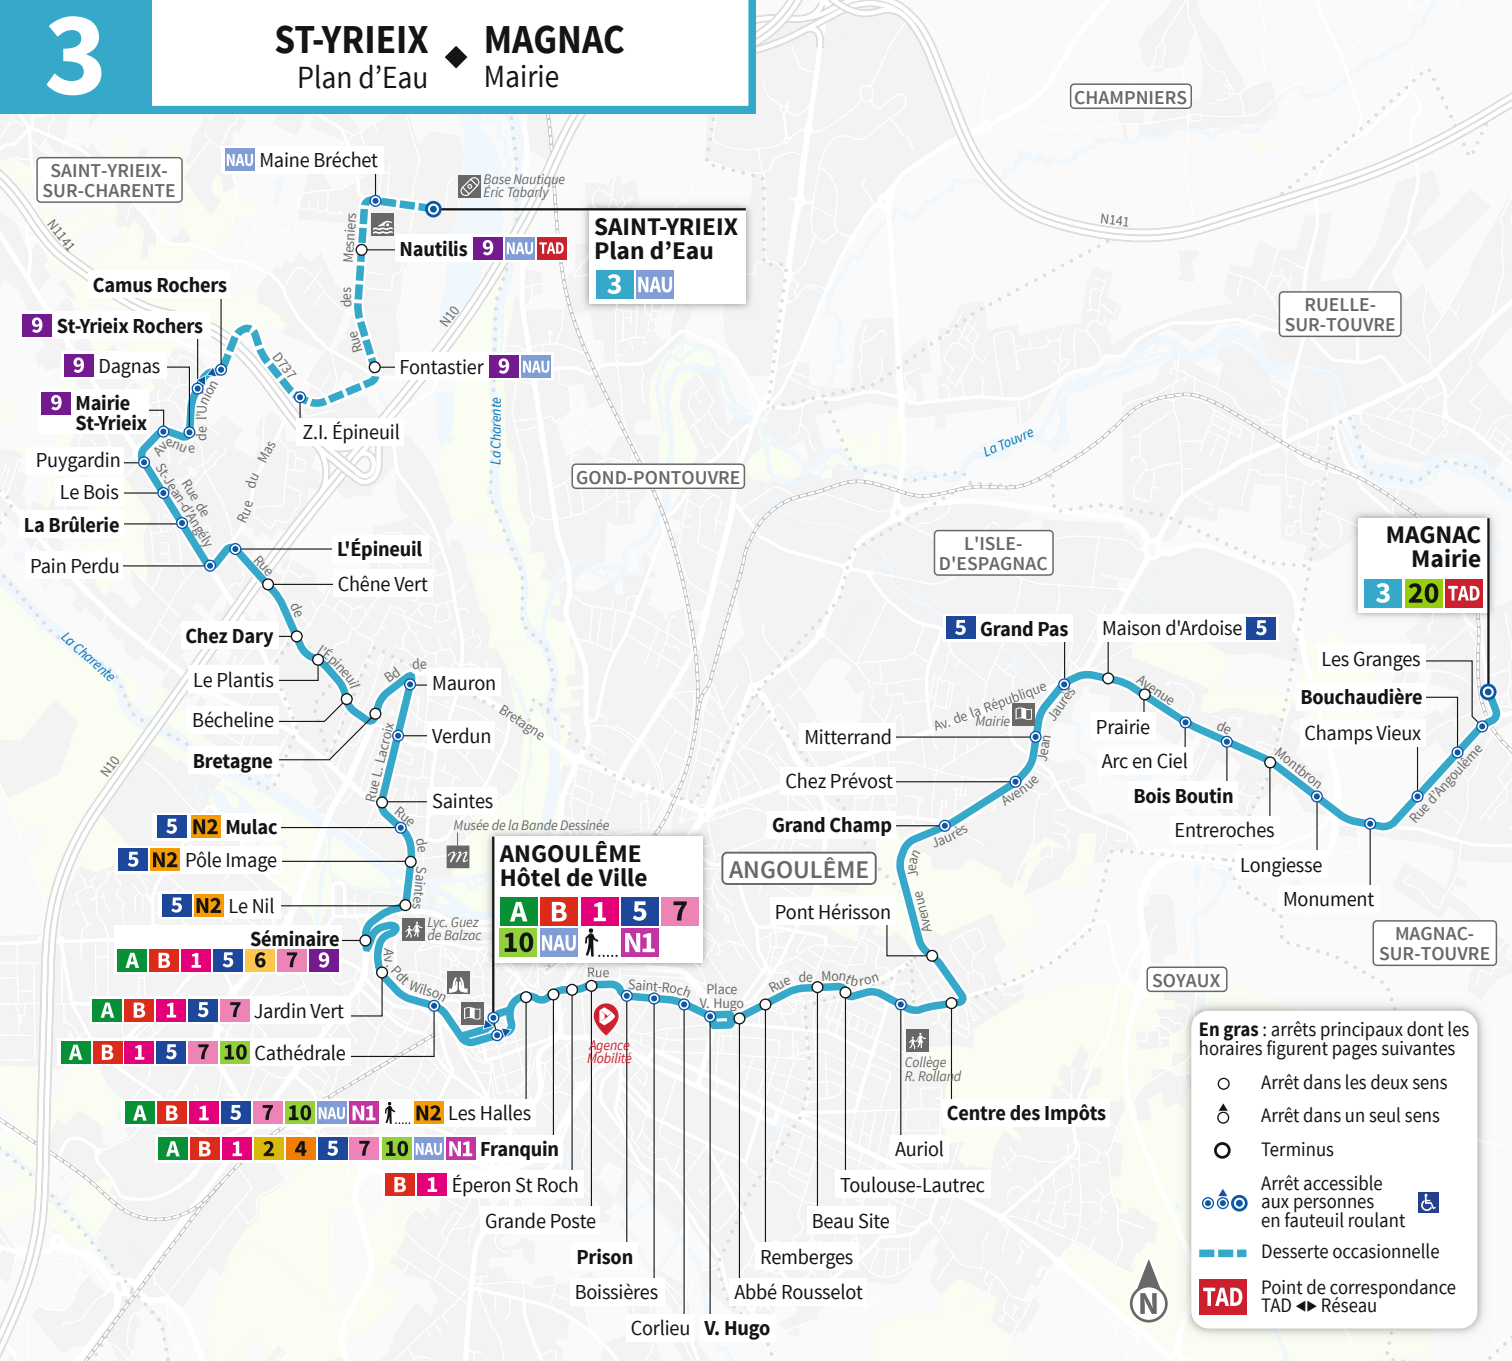

3 >Direction **ST-YRIEIX** Plan d'eau **du lundi au vendredi**

	MAGNAC Mairie	Bouchaudière	Bois Boutin	Grand Pas	Grand Champ	Centre des Impôts	V. Hugo	Prison	Franquin	Hôtel de Ville	Séminaire	Mulac	Bretagne	Chez Dary	L'Épineuil	La Brûlerie	Mairie St Yrieix	St Yrieix Rochers	Nautilis	ST YRIEIX Plan d'Eau	
06:01	06:01	06:04	06:07	06:09	06:13	06:18	06:20	06:22	06:25	06:28	06:31	06:33	06:35	06:37	06:38	06:39	06:41	06:44	06:46		
06:27	06:28	06:31	06:34	06:37	06:41	06:47	06:49	06:51	06:54	06:57	07:00	07:02	07:04	07:06	07:07	07:08	07:10	07:13	07:15		
06:51	06:52	06:56	06:59	07:02	07:06	07:12	07:14	07:16	07:19	07:23	07:26	07:28	07:30	07:32	07:33	07:34	07:36	07:39	07:41		
07:11	07:12	07:16	07:20	07:23	07:27	07:33	07:36	07:38	07:41	07:46	07:50	07:53	07:55	07:56	07:57	07:59	08:01	-	-		
07:22	07:23	07:27	07:31	07:34	07:38	07:44	07:47	07:49	07:52	07:57	08:01	08:03	08:05	08:07	08:08	08:09	08:11	08:14	08:16		
07:34	07:35	07:39	07:43	07:46	07:50	07:56	07:59	08:01	08:04	08:07	08:09	08:11	08:13	08:15	08:16	08:17	08:19	-	-		
07:44	07:45	07:49	07:52	07:55	07:59	08:05	08:07	08:09	08:12	08:15	08:17	08:19	08:21	08:23	08:24	08:25	08:27	08:30	08:32		
08:00	08:01	08:05	08:08	08:11	08:15	08:21	08:23	08:25	08:28	08:31	08:33	08:35	08:37	08:39	08:40	08:41	08:43	-	-		
08:10	08:11	08:14	08:17	08:20	08:24	08:30	08:32	08:34	08:37	08:42	08:46	08:49	08:51	08:52	08:53	08:55	08:57	-	-		
08:28	08:29	08:32	08:35	08:38	08:42	08:48	08:50	08:52	08:55	09:00	09:04	09:06	09:08	09:10	09:11	09:12	09:14	09:17	09:19		
08:46	08:47	08:50	08:53	08:56	09:00	09:06	09:08	09:10	09:13	09:17	09:20	09:22	09:24	09:26	09:27	09:28	09:30	09:33	09:35		
09:09	09:10	09:13	09:16	09:18	09:22	09:28	09:30	09:32	09:35	09:39	09:42	09:44	09:46	09:48	09:49	09:50	09:52	-	-		
09:28	09:29	09:32	09:35	09:37	09:41	09:47	09:50	09:52	09:55	10:00	10:04	10:07	10:09	10:10	10:11	10:13	10:15	10:18	10:20		
10:02	10:03	10:06	10:09	10:11	10:15	10:21	10:24	10:26	10:29	10:34	10:38	10:41	10:43	10:44	10:45	10:47	10:49	-	-		
10:28	10:29	10:32	10:35	10:37	10:41	10:47	10:49	10:51	10:54	10:59	11:03	11:05	11:07	11:09	11:10	11:11	11:13	11:16	11:18		
11:03	11:04	11:07	11:10	11:12	11:16	11:22	11:24	11:26	11:29	11:34	11:38	11:41	11:43	11:44	11:45	11:47	11:49	-	-		
11:30	11:31	11:34	11:37	11:39	11:43	11:49	11:52	11:54	11:57	12:02	12:06	12:09	12:11	12:13	12:14	12:16	12:18	12:21	12:23		
-	-	-	-	-	12:10	12:12	12:12	12:15	12:18	12:23	12:27	12:30	12:32	12:34	12:35	12:37	12:39	12:42	12:44		
11:57	11:58	12:01	12:04	12:06	12:10	12:16	12:19	12:22	12:25	12:28	12:31	12:34	12:36	12:38	12:39	12:41	12:43	12:46	12:48		
12:28	12:29	12:32	12:35	12:37	12:41	12:47	12:49	12:51	12:54	12:57	13:00	13:03	13:05	13:07	13:08	13:10	13:12	13:15	13:17		
12:59	12:59	13:02	13:05	13:07	13:11	13:17	13:19	13:21	13:24	13:28	13:31	13:34	13:36	13:38	13:39	13:41	13:43	13:46	13:48		
13:18	13:19	13:22	13:25	13:28	13:31	13:37	13:39	13:41	13:44	13:50	13:53	13:56	13:58	14:00	14:01	14:03	14:05	14:09	14:10		
13:55	13:56	13:59	14:02	14:04	14:08	14:14	14:16	14:18	14:21	14:24	14:27	14:30	14:32	14:34	14:34	14:36	14:38	-	-		
14:25	14:25	14:28	14:31	14:33	14:37	14:43	14:45	14:47	14:50	14:55	14:59	15:02	15:04	15:06	15:07	15:09	15:11	15:14	15:16		
14:51	14:52	14:55	14:58	15:00	15:04	15:10	15:12	15:14	15:17	15:22	15:26	15:29	15:31	15:33	15:34	15:36	15:38	15:41	15:43		
15:18	15:19	15:22	15:25	15:27	15:31	15:37	15:39	15:41	15:44	15:49	15:53	15:56	15:58	15:59	16:00	16:02	16:04	16:07	16:09		
15:47	15:48	15:51	15:54	15:56	16:00	16:06	16:08	16:10	16:13	16:18	16:21	16:24	16:27	16:29	16:31	16:33	16:35	16:38	16:40		
16:04	16:05	16:08	16:11	16:13	16:16	16:22	16:25	16:27	16:30	16:35	16:39	16:42	16:45	16:47	16:49	16:51	16:53	16:56	16:58		
-	-	-	-	-	16:34	16:36	16:36	16:38	16:41	16:46	16:50	16:53	16:56	16:58	17:00	17:02	17:04	17:07	17:09		
16:26	16:27	16:30	16:33	16:35	16:38	16:44	16:47	16:49	16:52	16:59	17:03	17:06	17:09	17:11	17:13	17:15	17:17	17:20	17:22		
16:39	16:40	16:43	16:46	16:48	16:52	16:58	17:01	17:03	17:06	17:13	17:17	17:20	17:23	17:25	17:27	17:29	17:31	17:34	17:36