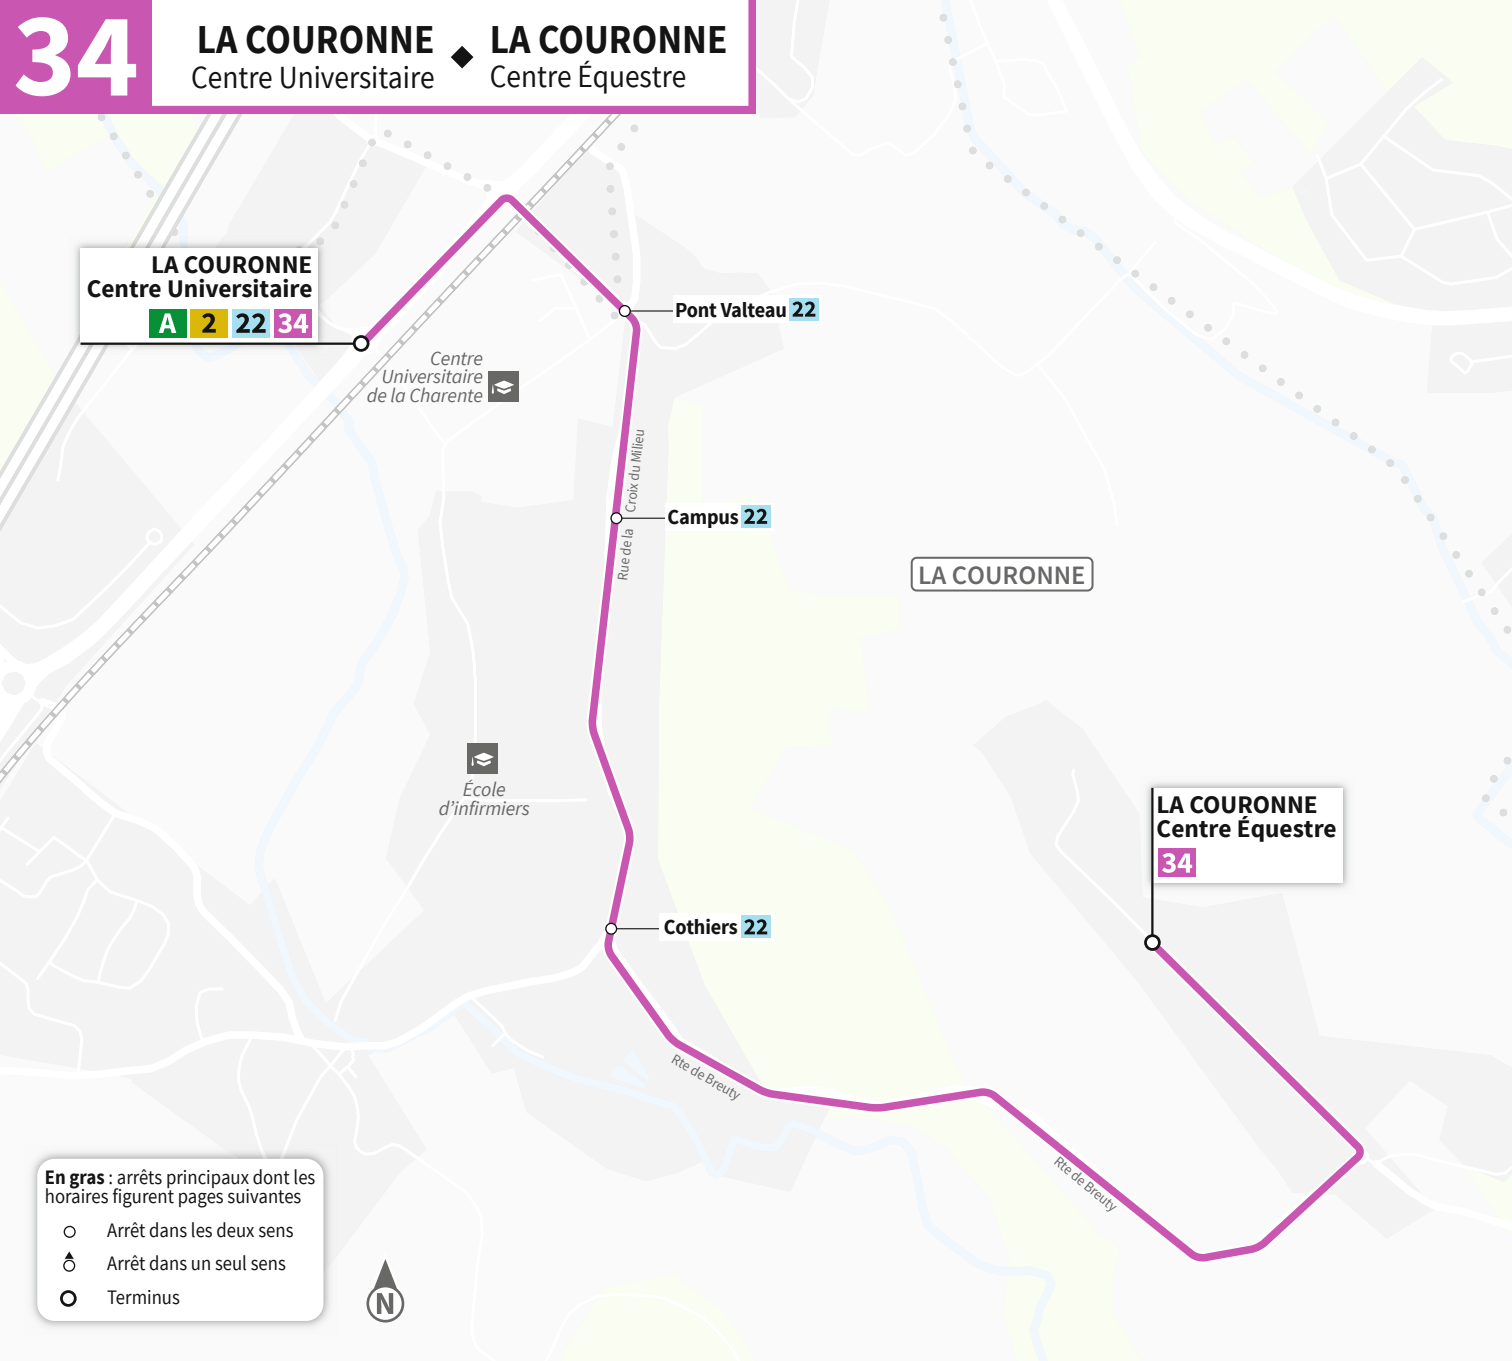

HORAIRES VALABLES À PARTIR DU
2 SEPTEMBRE 2024

34

> Direction
LA COURONNE
Centre Universitaire

34

SERVICE INFOS CLIENTS : 05 45 65 25 25 - stga.fr -  stgalofficielle

34

> Direction
LA COURONNE Centre Universitaire

← **mercredi et samedi** (période scolaire et vacances) →

Centre Équestre	Cothiers	Campus	Pont Valteau	Centre Universitaire
12:30	12:33	12:34	12:34	12:36
16:00	16:03	16:04	16:04	16:06
18:00	18:03	18:04	18:04	18:06

HORAIRES VALABLES À PARTIR DU
2 SEPTEMBRE 2024

34

> Direction
LA COURONNE
Centre Équestre

34

SERVICE INFOS CLIENTS : 05 45 65 25 25 - stga.fr -  stgalofficielle

LA COURONNE
Centre Universitaire

A 2 22 34

LA COURONNE
Centre Équestre

34

En gras : arrêts principaux dont les horaires figurent pages suivantes

- Arrêt dans les deux sens
- ⤴ Arrêt dans un seul sens
- Terminus

	Centre Universitaire	Pont Valteau	Campus	Cothiers	Centre Équestre
08:24	08:24	08:25	08:26	08:30	
10:24	10:24	10:25	10:26	10:30	
13:24	13:24	13:25	13:26	13:30	