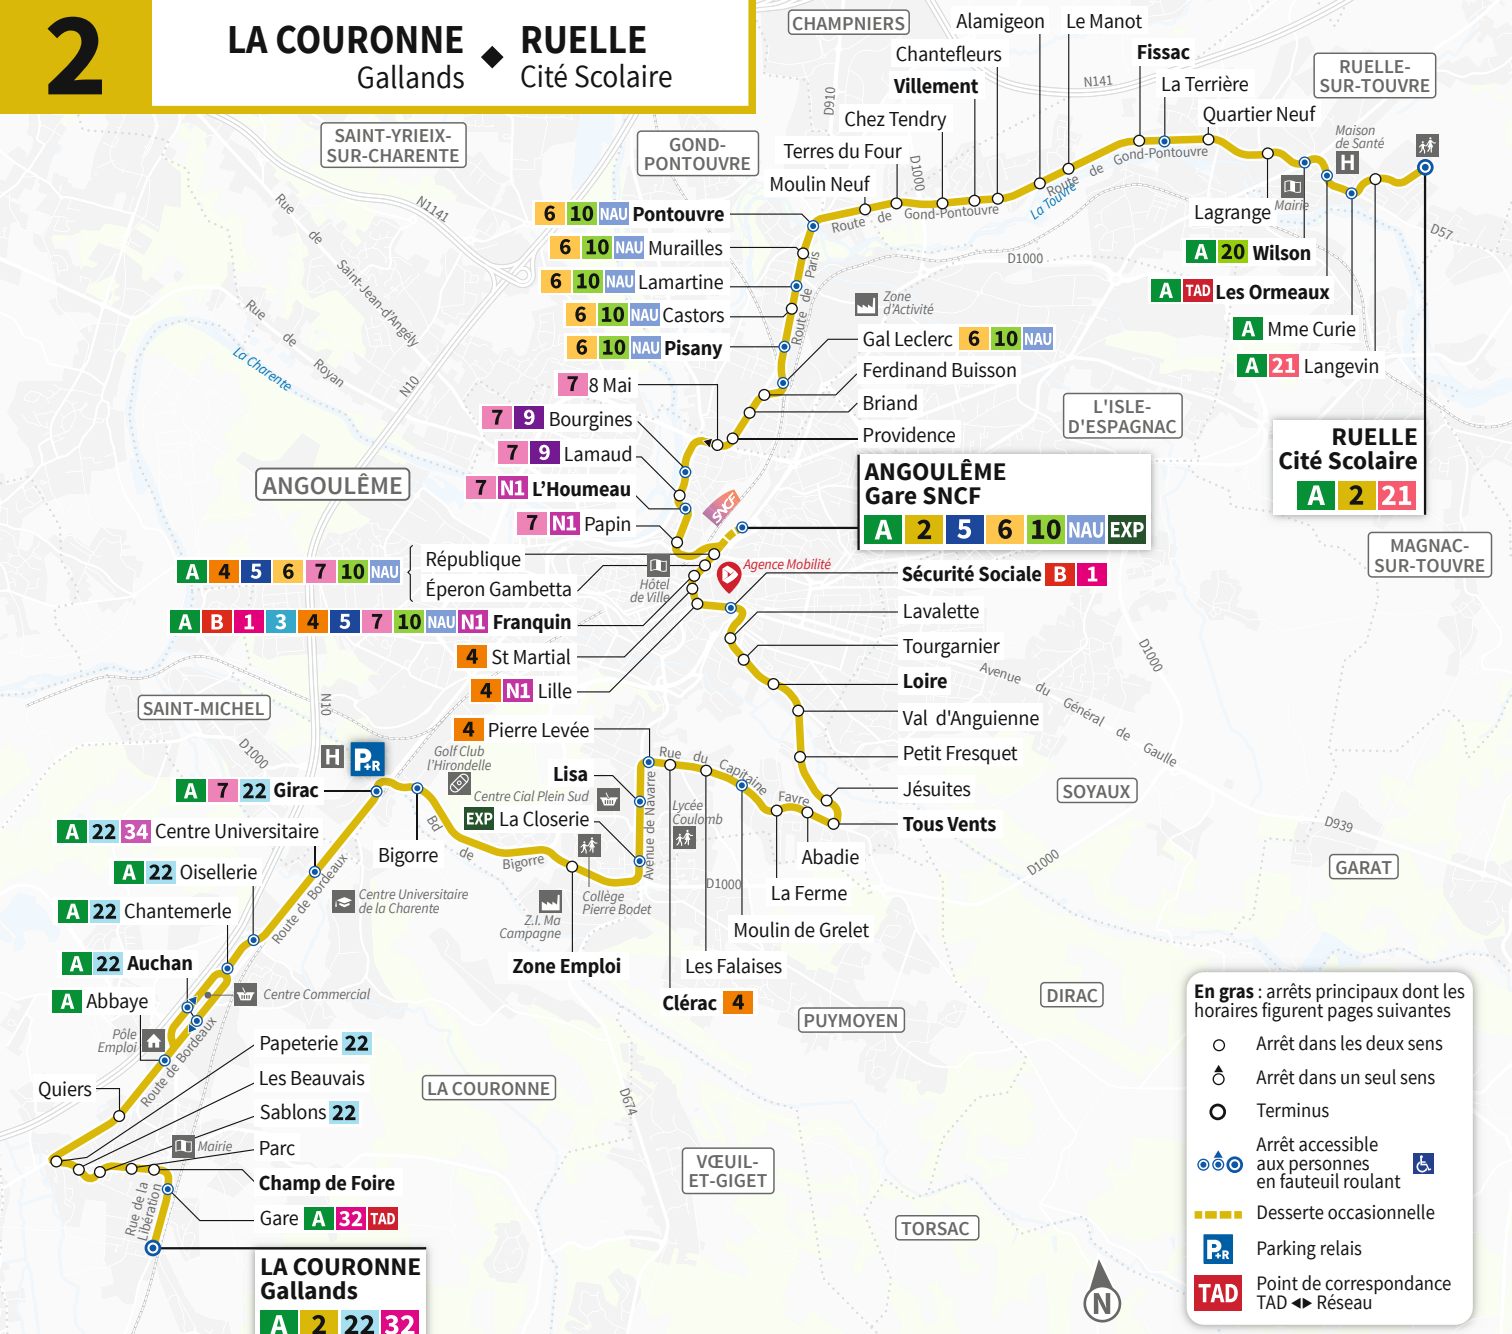

2 > Direction
RUELLE Cité Scolaire ← du lundi au vendredi →

LA COURONNE Gallands	Champ de Foire	Auchan	Girac	Zone Emploi	LISA	Clérac	Tous Vents	Loire	Sécurité Sociale	Franquin	Gare SNCF	L'Houmeau	Pisany	Pontouvre	Villement	Fissac	Wilson	Les Ormeaux	RUELLE Cité Scolaire
-	-	-	-	-	-	-	-	-	-	-	06:27	06:29	06:35	06:37	06:40	06:43	06:46	06:47	06:49
06:10	06:11	06:18	06:23	06:26	06:29	06:30	06:34	06:37	06:40	06:42	06:44	-	-	-	-	-	-	-	-
06:43	06:44	06:50	06:55	06:59	07:02	07:03	07:07	07:10	07:13	07:15	07:01	07:04	07:10	07:13	07:16	07:20	07:23	07:24	07:26
07:12	07:13	07:19	07:24	07:28	07:31	07:32	07:36	07:40	07:43	07:45	07:34	07:37	07:43	07:46	07:50	07:54	07:58	07:59	08:01
07:36	07:37	07:43	07:49	07:53	07:56	07:57	08:01	08:05	08:08	08:10	08:04	08:07	08:13	08:16	08:19	08:23	08:27	08:28	08:30
-	-	-	-	-	-	-	-	-	-	-	08:32	08:35	08:41	08:44	08:48	08:52	08:55	08:56	08:58
08:38	08:39	08:45	08:51	08:55	08:58	08:59	09:03	09:07	09:10	09:12	09:14	09:17	09:23	09:26	09:30	09:34	09:37	09:38	09:39
09:30	09:31	09:37	09:43	09:47	09:50	09:51	09:55	09:59	10:02	10:04	09:35	09:37	09:43	09:46	09:49	09:53	09:56	09:57	09:59
-	-	-	-	-	-	-	-	-	-	-	10:08	10:15	10:17	10:21	10:24	10:27	10:28	10:30	10:30
10:31	10:32	10:39	10:45	10:48	10:51	10:52	10:56	11:00	11:03	11:05	11:06	11:08	11:14	11:17	11:21	11:24	11:27	11:28	11:30
11:27	11:28	11:34	11:40	11:44	11:47	11:48	11:52	11:56	11:59	12:01	11:34	11:36	11:42	11:45	11:49	11:52	11:55	11:56	11:58
12:18	12:19	12:25	12:31	12:35	12:38	12:39	12:43	12:47	12:50	12:52	12:06	12:13	12:16	12:20	12:23	12:26	12:27	12:29	12:29
12:56	12:57	13:03	13:09	13:13	13:16	13:17	13:21	13:25	13:28	13:30	12:36	12:39	12:45	12:48	12:51	12:54	12:57	12:58	13:00
13:30	13:31	13:37	13:43	13:47	13:50	13:51	13:55	13:59	14:02	14:04	13:00	13:02	13:08	13:11	13:14	13:17	13:20	13:21	13:23
14:09	14:10	14:16	14:22	14:26	14:29	14:30	14:34	14:38	14:41	14:43	13:34	13:41	13:43	13:47	13:50	13:53	13:54	13:56	13:56
14:50	14:51	14:57	15:03	15:07	15:10	15:11	15:15	15:19	15:22	15:24	14:08	14:15	14:18	14:22	14:25	14:28	14:29	14:31	14:31
15:33	15:34	15:40	15:46	15:50	15:53	15:54	15:58	16:02	16:05	16:07	14:36	14:38	14:44	14:47	14:51	14:55	14:58	14:59	15:01
16:12	16:13	16:19	16:27	16:31	16:34	16:35	16:39	16:43	16:46	16:48	15:07	15:09	15:15	15:18	15:22	15:26	15:29	15:30	15:32
-	-	-	-	-	-	-	-	-	-	-	15:44	15:45	-	-	-	-	-	-	-
16:54	16:55	17:01	17:11	17:15	17:18	17:19	17:23	17:27	17:30	17:32	15:54	15:57	16:04	16:07	16:11	16:15	16:19	16:20	16:22
-	-	-	-	-	-	-	-	-	-	-	16:12	16:21	16:25	16:29	16:34	16:38	16:39	16:41	16:41
-	-	-	-	-	-	-	-	-	-	-	16:33	16:36	16:44	16:48	16:52	16:57	17:01	17:02	17:04
17:39	17:40	17:46	17:54	17:58	18:01	18:02	18:06	18:10	18:13	18:15	16:53	17:03	17:07	17:11	17:16	17:20	17:21	17:23	17:23
18:33	18:34	18:40	18:45	18:49	18:52	18:53	18:57	19:01	19:04	19:06	17:05	17:09	17:18	17:22	17:26	17:31	17:35	17:36	17:38
19:11	19:12	19:19	19:24	19:27	19:30	19:31	19:35	19:39	19:42	19:44	17:20	17:24	17:33	17:37	17:41	17:46	17:50	17:51	17:53
20:04	20:05	20:11	20:16	20:20	20:23	20:24	20:28	20:32	20:35	20:37	17:37	17:47	17:51	17:55	18:00	18:04	18:05	18:07	18:07
-	-	-	-	-	-	-	-	-	-	-	17:50	17:53	18:02	18:06	18:10	18:14	18:18	18:19	18:21
-	-	-	-	-	-	-	-	-	-	-	18:05	18:08	18:16	18:20	18:24	18:28	18:32	18:33	18:35
-	-	-	-	-	-	-	-	-	-	-	18:17	-	-	-	-	-	-	-	-
-	-	-	-	-	-	-	-	-	-	-	18:35	18:38	18:44	18:47	18:51	18:55	18:58	18:59	19:01
-	-	-	-	-	-	-	-	-	-	-	19:10	19:17	19:20	19:24	19:27	19:30	19:31	19:31	19:33
-	-	-	-	-	-	-	-	-	-	-	19:35	19:37	19:43	19:46	19:50	19:53	19:56	19:57	19:59
-	-	-	-	-	-	-	-	-	-	-	20:09	20:11	20:17	20:19	20:22	20:25	20:28	20:29	20:31
-	-	-	-	-	-	-	-	-	-	-	20:39	-	-	-	-	-	-	-	-