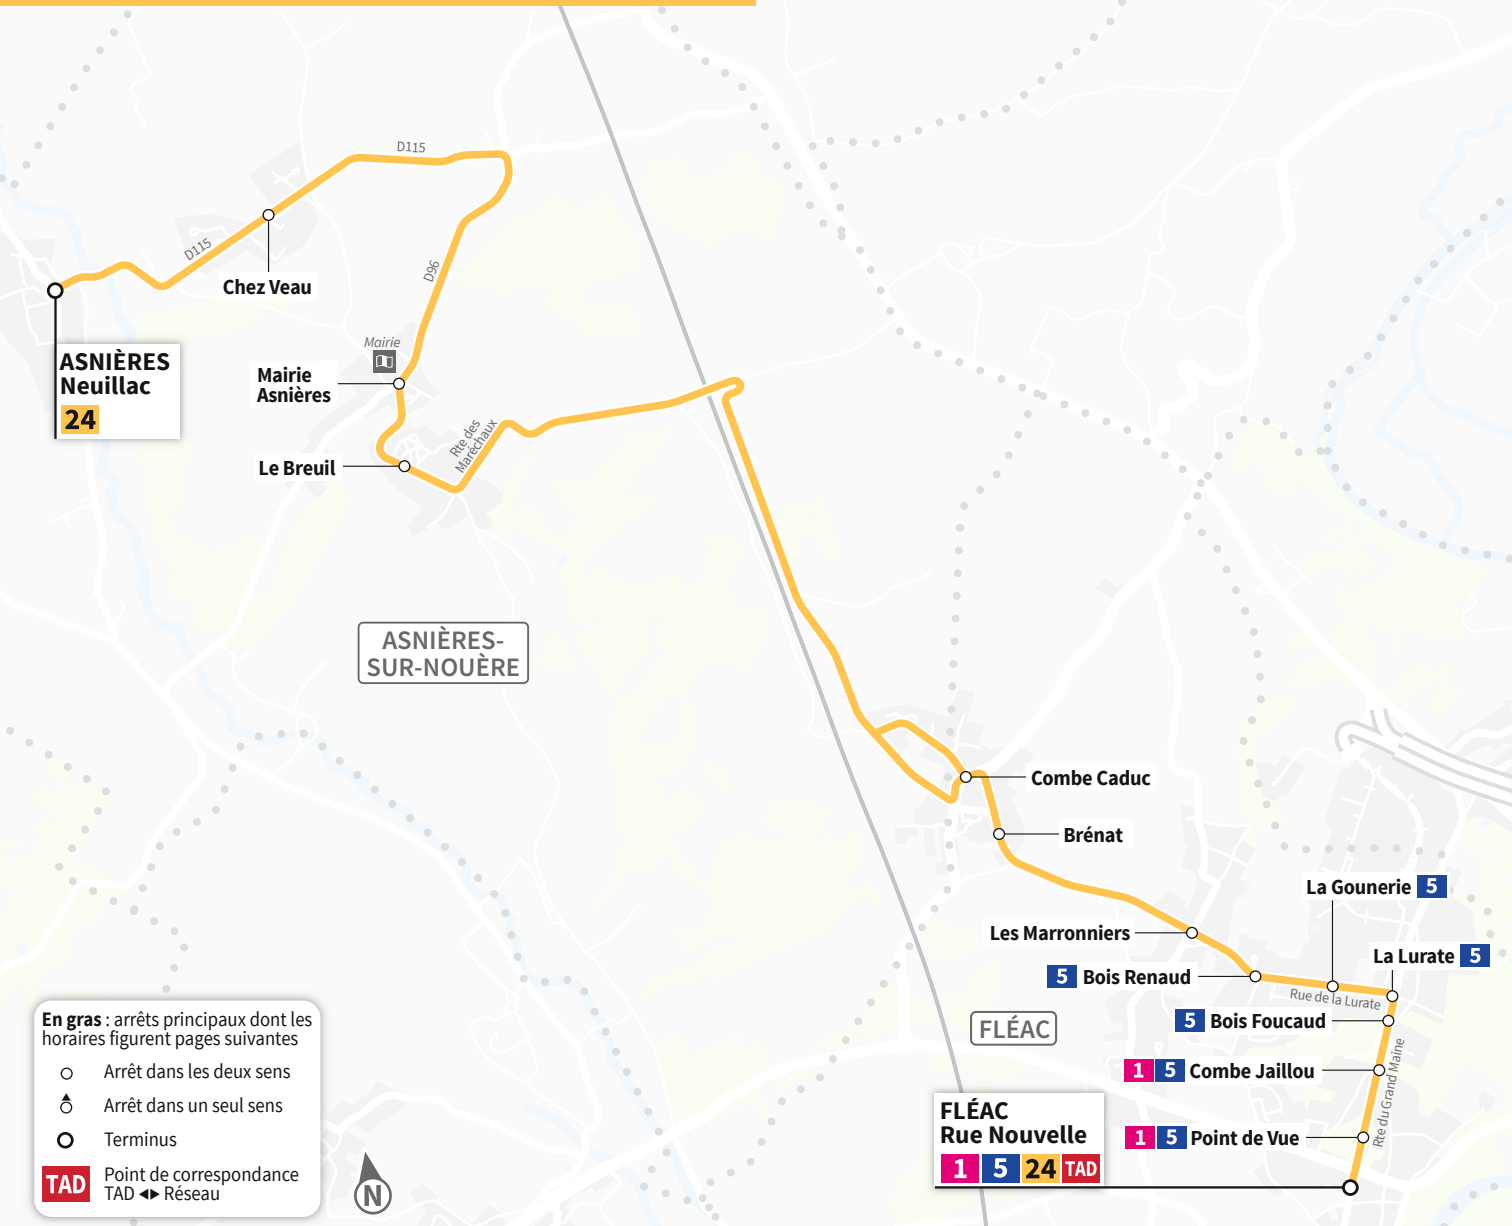

HORAIRES VALABLES À PARTIR DU
2 SEPTEMBRE 2024

24

> Direction
ASNIÈRES
Neuillac

24

24

> Direction
ASNIÈRES Neuillac

du lundi au vendredi (période scolaire uniquement)

	FLÉAC Rue Nouvelle	Point de Vue	Combe Jaillou	Bois Foucaud	La Lurate	La Gournerie	FLÉAC Bois Renaud	Les Marronniers	FLÉAC Bréhat	Combe Caduc	Le Breuil	Mairie Asnières	Chez Veau	ASNIÈRES Neuillac
a 07:04	-	-	-	-	-	-	-	-	-	-	-	-	-	-
a 07:51	-	-	-	-	-	-	-	-	-	-	-	-	-	-
a 08:33	-	-	-	-	-	-	-	-	-	-	-	-	-	-
a 09:31	-	-	-	-	-	-	-	-	-	-	-	-	-	-
a 10:51	-	-	-	-	-	-	-	-	-	-	-	-	-	-
a 11:53	-	-	-	-	-	-	-	-	-	-	-	-	-	-
a 13:21	-	-	-	-	-	-	-	-	-	-	-	-	-	-
a 14:53	-	-	-	-	-	-	-	-	-	-	-	-	-	-
15:53	15:53	15:55	15:56	15:57	15:58	15:59	16:01	16:05	16:07	16:16	16:18	16:21	16:24	
a 16:25	-	-	-	-	-	-	-	-	-	-	-	-	-	-
17:25	17:25	17:27	17:28	17:29	17:30	17:31	17:33	17:37	17:39	17:48	17:50	17:53	17:56	
a 17:49	-	-	-	-	-	-	-	-	-	-	-	-	-	-
a 18:11	-	-	-	-	-	-	-	-	-	-	-	-	-	-
a 18:22	-	-	-	-	-	-	-	-	-	-	-	-	-	-
a 19:15	-	-	-	-	-	-	-	-	-	-	-	-	-	-

24

> Direction
FLÉAC
Rue Nouvelle

24

	ASNIÈRES Neuillac	Chez Veau	Mairie Asnières	Le Breuil	Combe Caduc	FLÉAC Brénat	Les Marronniers	FLÉAC Bois Renaud	La Gounerie	La Lurate	Bois Foucaud	Combe Jaillou	Point de Vue	FLÉAC Rue Nouvelle
a	-	-	-	-	-	-	-	-	-	-	-	-	-	06:27
a	06:35	06:37	06:40	06:42	06:52	06:53	06:57	06:59	07:00	07:01	07:02	07:03	07:05	07:06
a	-	-	-	-	-	-	-	-	-	-	-	-	-	07:35
a	-	-	-	-	-	-	-	-	-	-	-	-	-	08:18
a	-	-	-	-	-	-	-	-	-	-	-	-	-	09:28
a	-	-	-	-	-	-	-	-	-	-	-	-	-	11:28
a	-	-	-	-	-	-	-	-	-	-	-	-	-	12:57
a	-	-	-	-	-	-	-	-	-	-	-	-	-	14:28
a	-	-	-	-	-	-	-	-	-	-	-	-	-	15:29
a	-	-	-	-	-	-	-	-	-	-	-	-	-	17:38
a	-	-	-	-	-	-	-	-	-	-	-	-	-	18:27

a Réservation obligatoire (après inscription au 05 45 65 25 35). Trajet direct vers FLÉAC Rue Nouvelle (Ligne 5)

- Horaire de passage communiqué lors de la réservation