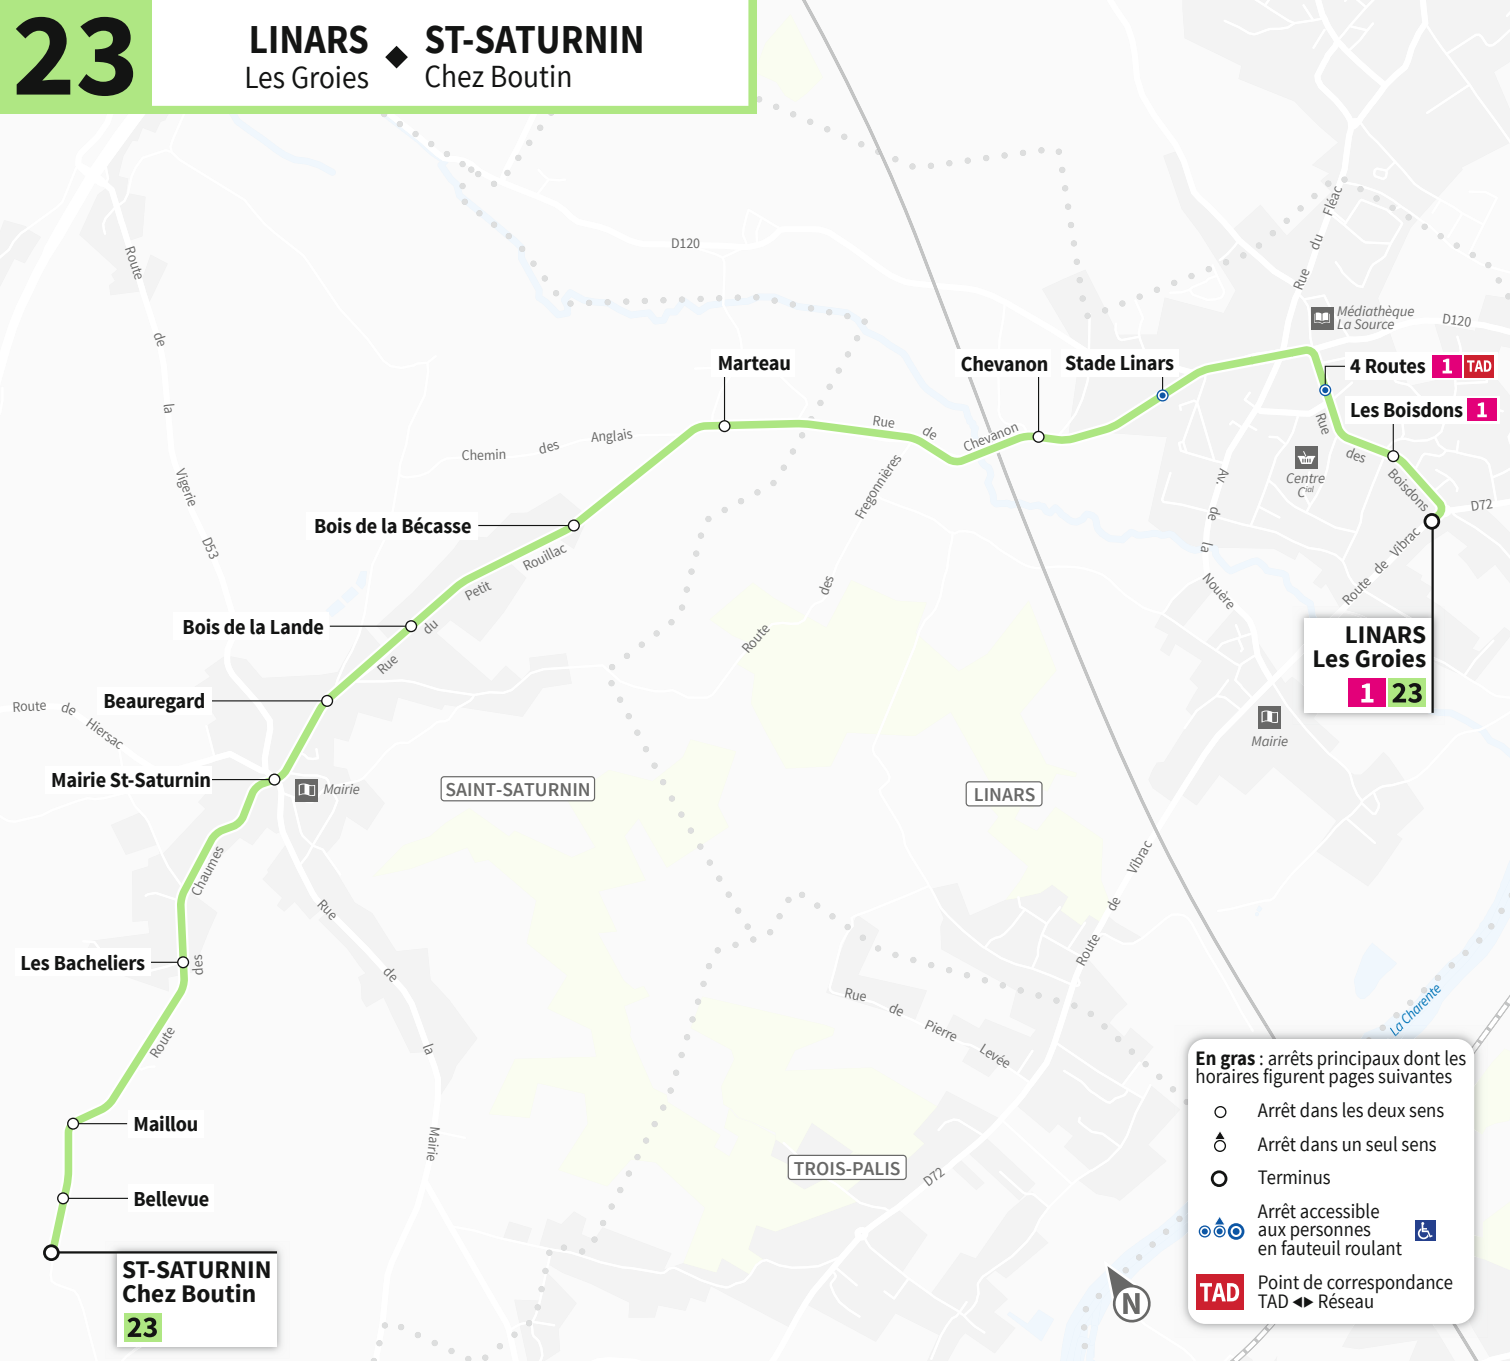

23 > Direction **ST-SATURNIN** Chez Boutin **du lundi au vendredi**

LINARS Les Groies	Les Boisdons	LINAPS 4 Routes	Stade Linars	Chevanon	Marteau	Bois de la Bécasse	Bois de la Lande	Beauregard	Mairie St-Saturnin	Les Bacheliers	Maillou	Bellevue	ST-SATURNIN Chez Boutin
06:35	06:35	06:36	06:36	06:37	06:38	06:40	06:41	06:42	06:42	06:43	06:44	06:45	06:46
07:20	07:20	07:21	07:21	07:22	07:23	07:25	07:26	07:27	07:27	07:28	07:29	07:30	07:31
07:59	07:59	08:00	08:00	08:01	08:02	08:04	08:05	08:06	08:06	08:07	08:08	08:09	08:10
08:47	08:47	08:48	08:48	08:49	08:50	08:52	08:53	08:54	08:54	08:55	08:56	08:57	08:58
09:34	09:34	09:35	09:35	09:36	09:37	09:39	09:40	09:41	09:41	09:42	09:43	09:44	09:45
10:17	10:17	10:18	10:18	10:19	10:20	10:22	10:23	10:24	10:24	10:25	10:26	10:27	10:28
11:08	11:08	11:09	11:09	11:10	11:11	11:13	11:14	11:15	11:15	11:16	11:17	11:18	11:19
11:59	11:59	12:00	12:00	12:01	12:02	12:04	12:05	12:06	12:06	12:07	12:08	12:09	12:10
12:40	12:40	12:41	12:41	12:42	12:43	12:45	12:46	12:47	12:47	12:48	12:49	12:50	12:51
13:34	13:34	13:35	13:35	13:36	13:37	13:39	13:40	13:41	13:41	13:42	13:43	13:44	13:45
14:16	14:16	14:17	14:17	14:18	14:19	14:21	14:22	14:23	14:23	14:24	14:25	14:26	14:27
14:56	14:56	14:57	14:57	14:58	14:59	15:01	15:02	15:03	15:03	15:04	15:05	15:06	15:07
15:35	15:35	15:36	15:36	15:37	15:38	15:40	15:41	15:42	15:42	15:43	15:44	15:45	15:46
16:21	16:21	16:22	16:22	16:23	16:24	16:26	16:27	16:28	16:28	16:29	16:30	16:31	16:32
16:56	16:56	16:57	16:57	16:58	16:59	17:01	17:02	17:03	17:03	17:04	17:05	17:06	17:07
17:27	17:27	17:28	17:28	17:29	17:30	17:32	17:33	17:34	17:34	17:35	17:36	17:37	17:38
18:09	18:09	18:10	18:10	18:11	18:12	18:14	18:15	18:16	18:16	18:17	18:18	18:19	18:20
18:43	18:43	18:44	18:44	18:45	18:46	18:48	18:49	18:50	18:50	18:51	18:52	18:53	18:54
19:17	19:17	19:18	19:18	19:19	19:20	19:22	19:23	19:24	19:24	19:25	19:26	19:27	19:28
19:53	19:53	19:54	19:54	19:55	19:56	19:58	19:59	20:00	20:00	20:01	20:02	20:03	20:04