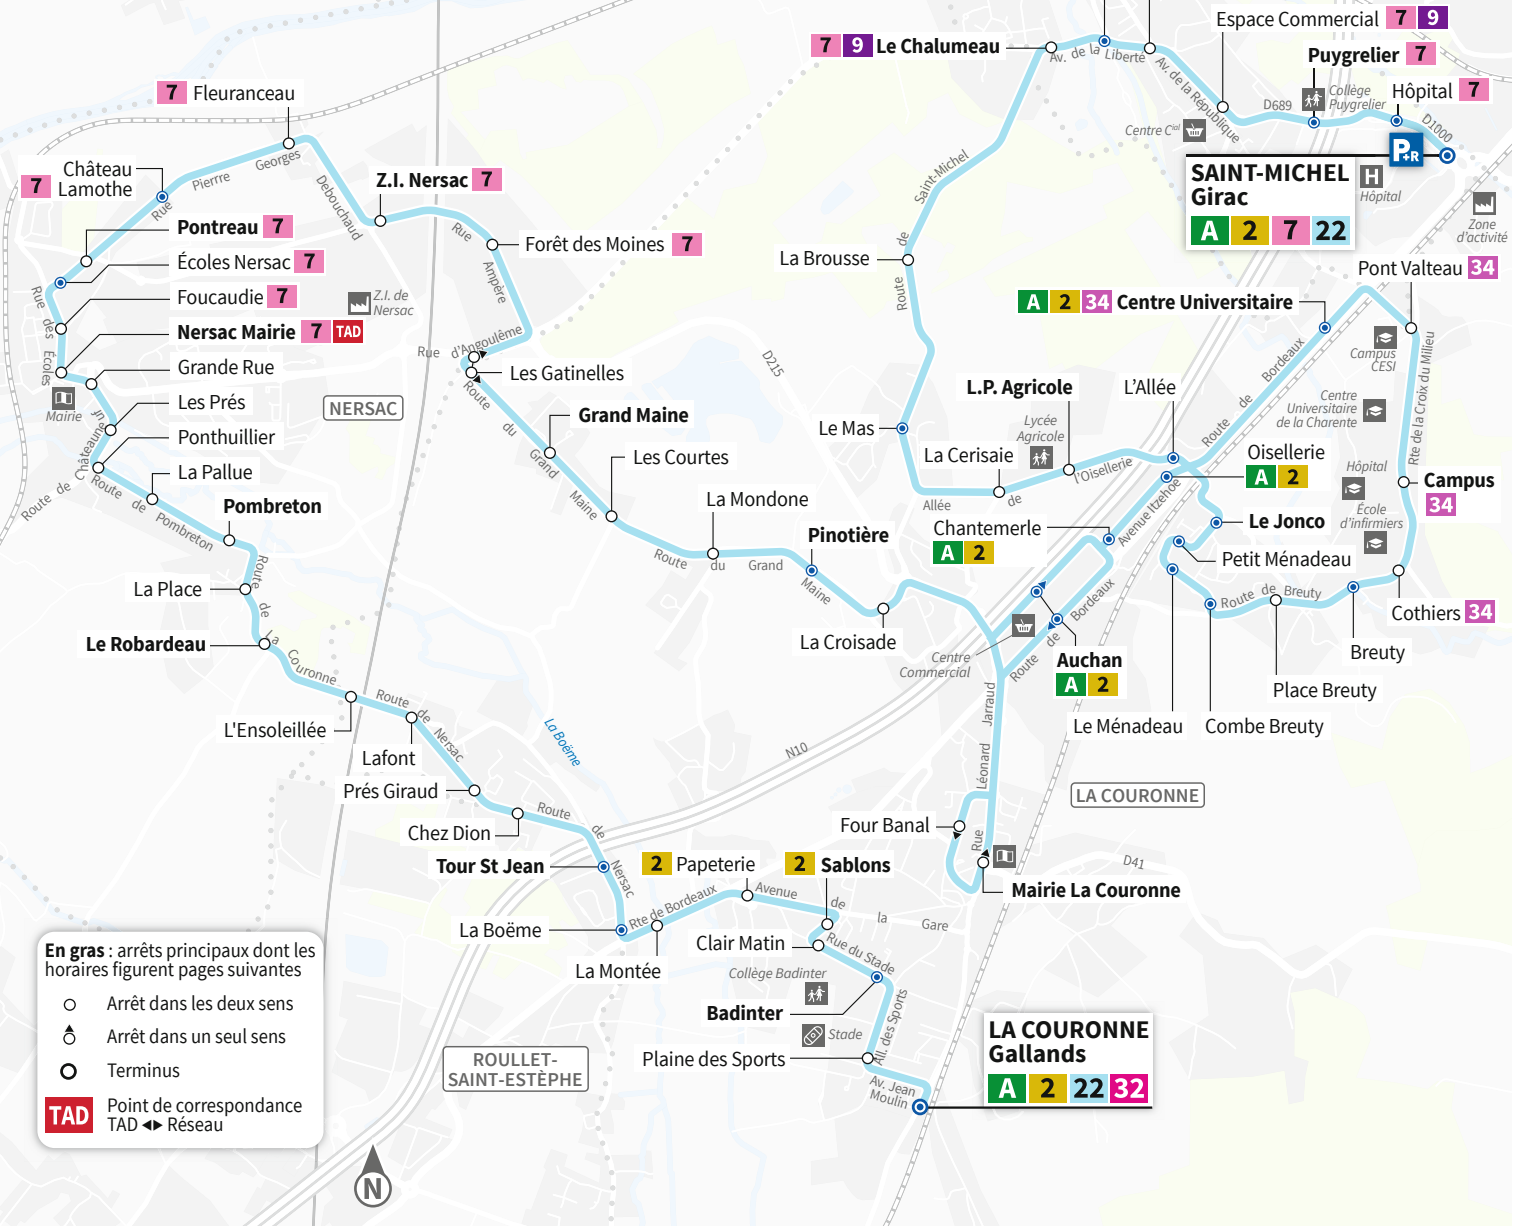

HORAIRES VALABLES À PARTIR DU  
2 SEPTEMBRE 2024

22

> Direction  
**LA COURONNE**  
Gallands

22

# 22 LA COURONNE SAINT-MICHEL

Gallands Girac

**En gras** : arrêts principaux dont les horaires figurent pages suivantes

- Arrêt dans les deux sens
- ◐ Arrêt dans un seul sens
- Terminus
- TAD** Point de correspondance TAD
- ◀▶ Réseau