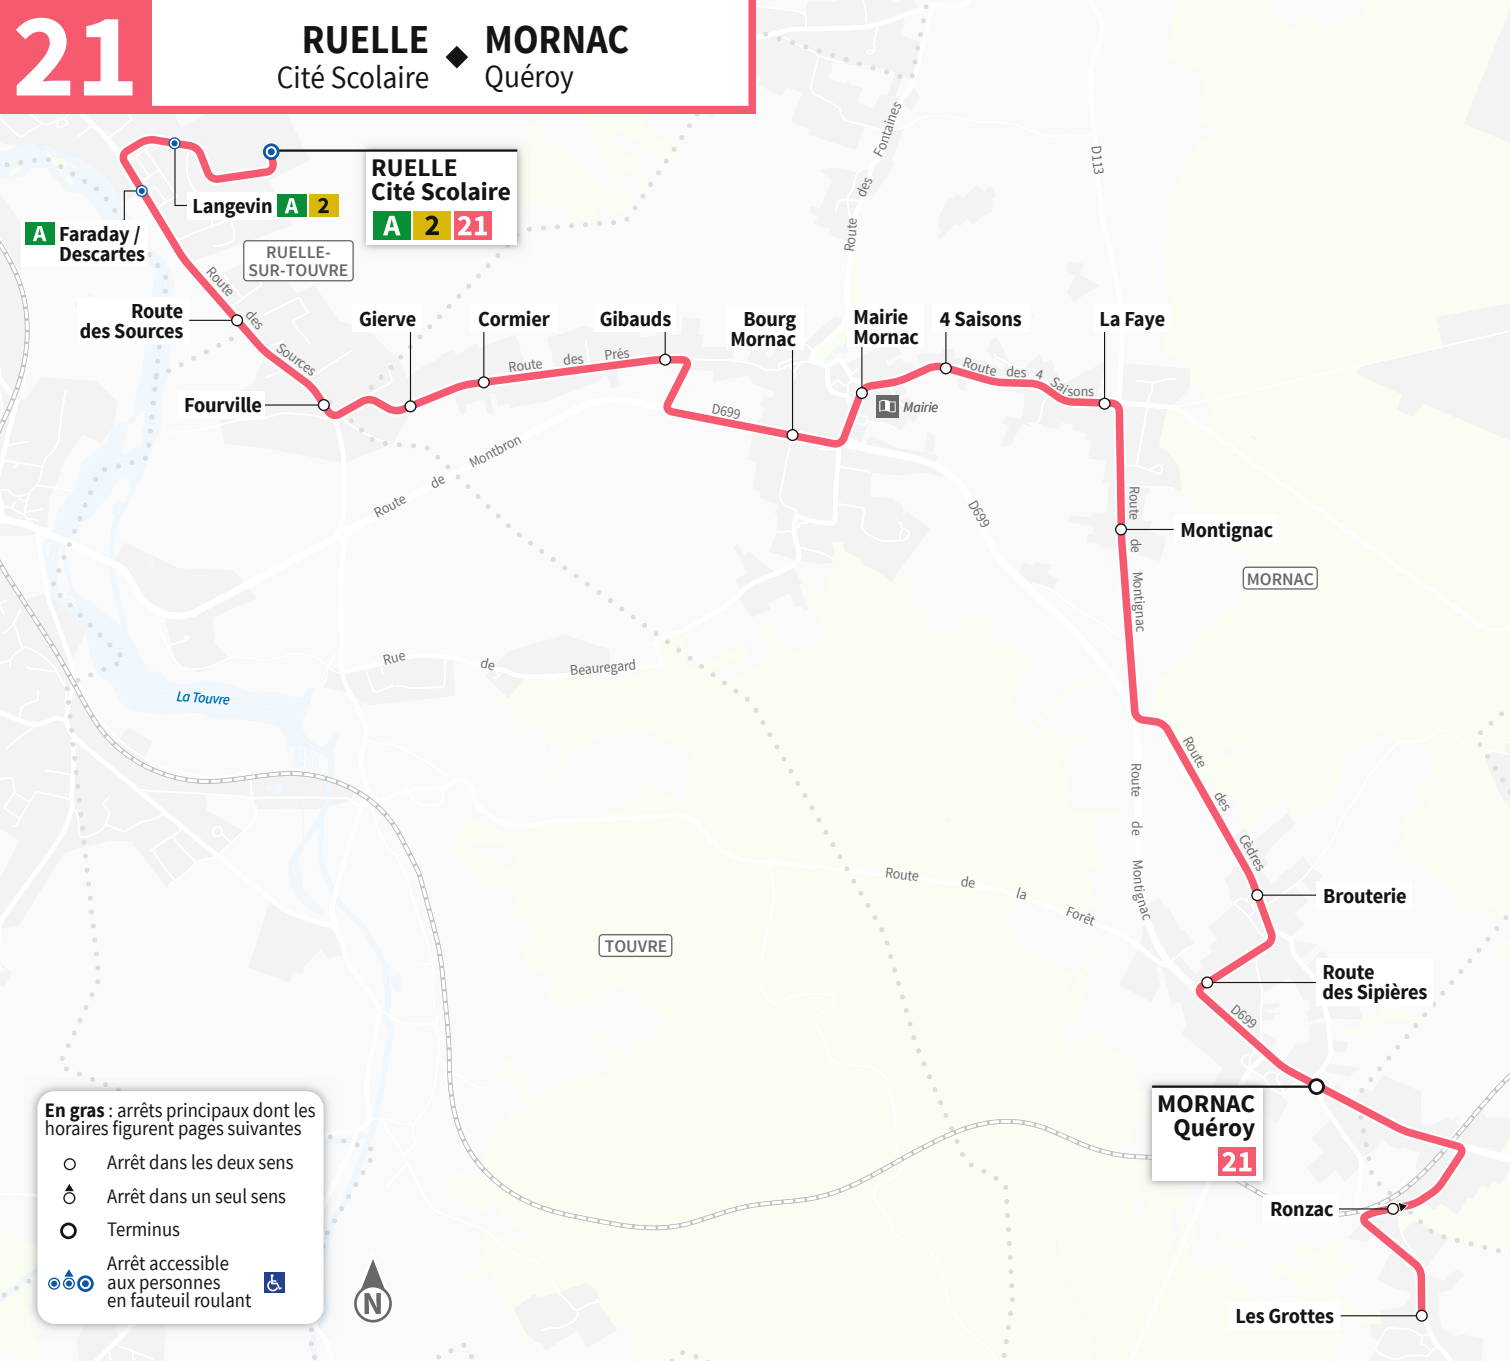

21 > Direction **MORNAC** Quéroy

du lundi au vendredi

	RUELLE Cité Scolaire	Langevin	Faraday-Descartes	Route des Sources	Fourville	Gierve	Cormier	Gibauds	Bourg Mornac	Mairie Mornac	4 Saisons	La Faye	Montignac	Brouterie	Route des Sipières	Quéroy	Les Grottes	Ronzac	MORNAC Quéroy
06:09	06:09	06:10	06:11	06:12	06:12	06:13	06:15	06:16	06:17	06:19	06:19	06:21	06:24	06:25	06:26	06:29	06:32	06:34	
07:20	07:20	07:21	07:22	07:23	07:23	07:24	07:26	07:27	07:28	07:30	07:30	07:32	07:35	07:36	07:37	07:40	07:43	07:45	
08:24	08:24	08:25	08:26	08:27	08:27	08:28	08:30	08:31	08:32	08:34	08:34	08:36	08:39	08:40	08:41	08:44	08:47	08:49	
09:31	09:31	09:32	09:33	09:34	09:34	09:35	09:37	09:38	09:39	09:41	09:41	09:43	09:46	09:47	09:48	09:51	09:54	09:56	
10:36	10:36	10:37	10:38	10:39	10:39	10:40	10:42	10:43	10:44	10:46	10:46	10:48	10:51	10:52	10:53	10:56	10:59	11:01	
11:38	11:38	11:39	11:40	11:41	11:41	11:42	11:44	11:45	11:46	11:48	11:48	11:50	11:53	11:54	11:55	11:58	12:01	12:03	
12:40	12:40	12:41	12:42	12:43	12:43	12:44	12:46	12:47	12:48	12:50	12:50	12:52	12:55	12:56	12:57	13:00	13:03	13:05	
13:38	13:38	13:39	13:40	13:41	13:41	13:42	13:44	13:45	13:46	13:48	13:48	13:50	13:53	13:54	13:55	13:58	14:01	14:03	
14:42	14:42	14:43	14:44	14:45	14:45	14:46	14:48	14:49	14:50	14:52	14:52	14:54	14:57	14:58	14:59	15:02	15:05	15:07	
15:44	15:44	15:45	15:46	15:47	15:47	15:48	15:50	15:51	15:52	15:54	15:54	15:56	15:59	16:00	16:01	16:04	16:07	16:09	
16:46	16:46	16:47	16:48	16:49	16:49	16:50	16:52	16:53	16:54	16:56	16:56	16:58	17:01	17:02	17:03	17:06	17:09	17:11	
17:47	17:47	17:48	17:49	17:50	17:50	17:51	17:53	17:54	17:55	17:57	17:57	17:59	18:02	18:03	18:04	18:07	18:10	18:12	
18:48	18:48	18:49	18:50	18:51	18:51	18:52	18:54	18:55	18:56	18:58	18:58	19:00	19:03	19:04	19:05	19:08	19:11	19:13	
19:55	19:55	19:56	19:57	19:58	19:58	19:59	20:01	20:02	20:03	20:05	20:05	20:07	20:10	20:11	20:12	20:15	20:18	20:20