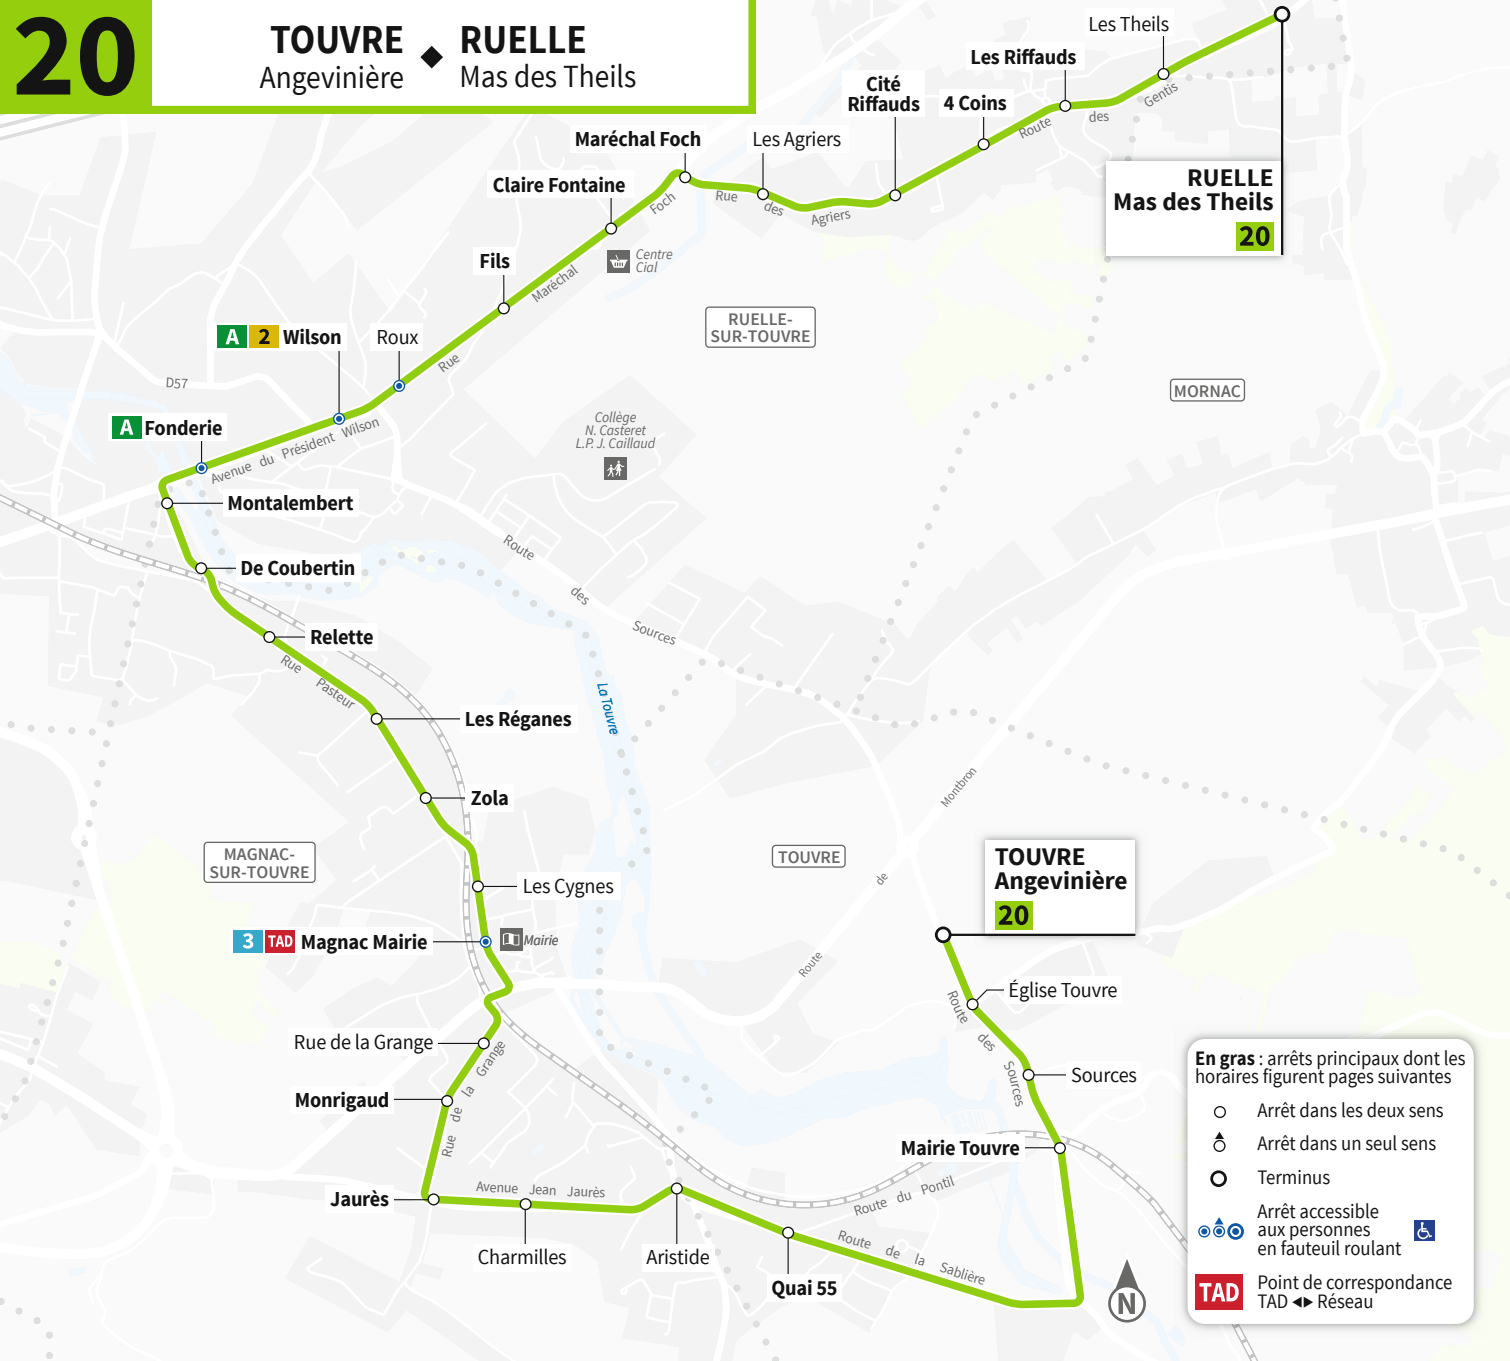

20 > Direction **RUELLE** Mas des Theils **du lundi au vendredi**

	TOUVRE Angevinière	Mairie Touvre	Quai 55	Jaurès	Monrigaud	MAGNAC Mairie	Zola	Les Réganes	Relette	De Coubertin	Montalembert	Fonderie	Wilson	Fils	Claire Fontaine	Maréchal Foch	Cité Riffauds	4 Coins	Les Riffauds	RUELLE Mas des Theils
05:51	05:52	05:54	05:57	05:57	05:59	06:00	06:01	06:02	06:03	06:04	06:04	06:05	06:06	06:06	06:07	06:08	06:09	06:10	06:12	
06:42	06:43	06:45	06:48	06:48	06:50	06:51	06:52	06:53	06:54	06:55	06:55	06:56	06:57	06:57	06:58	06:59	07:00	07:01	07:03	
07:12	07:13	07:15	07:18	07:18	07:20	07:21	07:22	07:23	07:24	07:25	07:25	07:26	07:27	07:27	07:28	07:29	07:30	07:31	07:33	
07:34	07:35	07:37	07:40	07:40	07:42	07:43	07:44	07:45	07:46	07:47	07:47	07:48	07:49	07:49	07:50	07:51	07:52	07:53	07:55	
08:12	08:13	08:15	08:18	08:18	08:20	08:21	08:22	08:23	08:24	08:25	08:25	08:26	08:27	08:27	08:28	08:29	08:30	08:31	08:33	
08:48	08:49	08:51	08:54	08:54	08:56	08:57	08:58	08:59	09:00	09:01	09:01	09:02	09:03	09:03	09:04	09:05	09:06	09:07	09:09	
09:45	09:46	09:48	09:51	09:51	09:53	09:54	09:55	09:56	09:57	09:58	09:58	09:59	10:00	10:00	10:01	10:02	10:03	10:04	10:06	
10:49	10:50	10:52	10:55	10:55	10:57	10:58	10:59	11:00	11:01	11:02	11:02	11:03	11:04	11:04	11:05	11:06	11:07	11:08	11:10	
11:45	11:46	11:48	11:51	11:51	11:53	11:54	11:55	11:56	11:57	11:58	11:58	11:59	12:00	12:00	12:01	12:02	12:03	12:04	12:06	
12:42	12:43	12:45	12:48	12:48	12:50	12:51	12:52	12:53	12:54	12:55	12:55	12:56	12:57	12:57	12:58	12:59	13:00	13:01	13:03	
13:49	13:50	13:52	13:55	13:55	13:57	13:58	13:59	14:00	14:01	14:02	14:02	14:03	14:04	14:04	14:05	14:06	14:07	14:08	14:10	
14:41	14:42	14:44	14:47	14:47	14:49	14:50	14:51	14:52	14:53	14:54	14:54	14:55	14:56	14:56	14:57	14:58	14:59	15:00	15:02	
15:47	15:48	15:50	15:53	15:53	15:55	15:56	15:57	15:58	15:59	16:00	16:00	16:01	16:02	16:02	16:03	16:04	16:05	16:06	16:08	
16:41	16:42	16:44	16:47	16:47	16:49	16:50	16:51	16:52	16:53	16:54	16:54	16:55	16:56	16:56	16:57	16:58	16:59	17:00	17:02	
17:06	17:07	17:09	17:12	17:12	17:14	17:15	17:16	17:17	17:18	17:19	17:19	17:20	17:21	17:21	17:22	17:23	17:24	17:25	17:27	
17:36	17:37	17:39	17:42	17:42	17:44	17:45	17:46	17:47	17:48	17:49	17:49	17:50	17:51	17:51	17:52	17:53	17:54	17:55	17:57	
18:27	18:28	18:30	18:33	18:33	18:35	18:36	18:37	18:38	18:39	18:40	18:40	18:41	18:43	18:44	18:45	18:47	18:48	18:49	18:52	
18:44	18:45	18:47	18:50	18:50	18:52	18:53	18:54	18:55	18:56	18:57	18:57	18:58	19:00	19:01	19:02	19:04	19:05	19:06	19:09