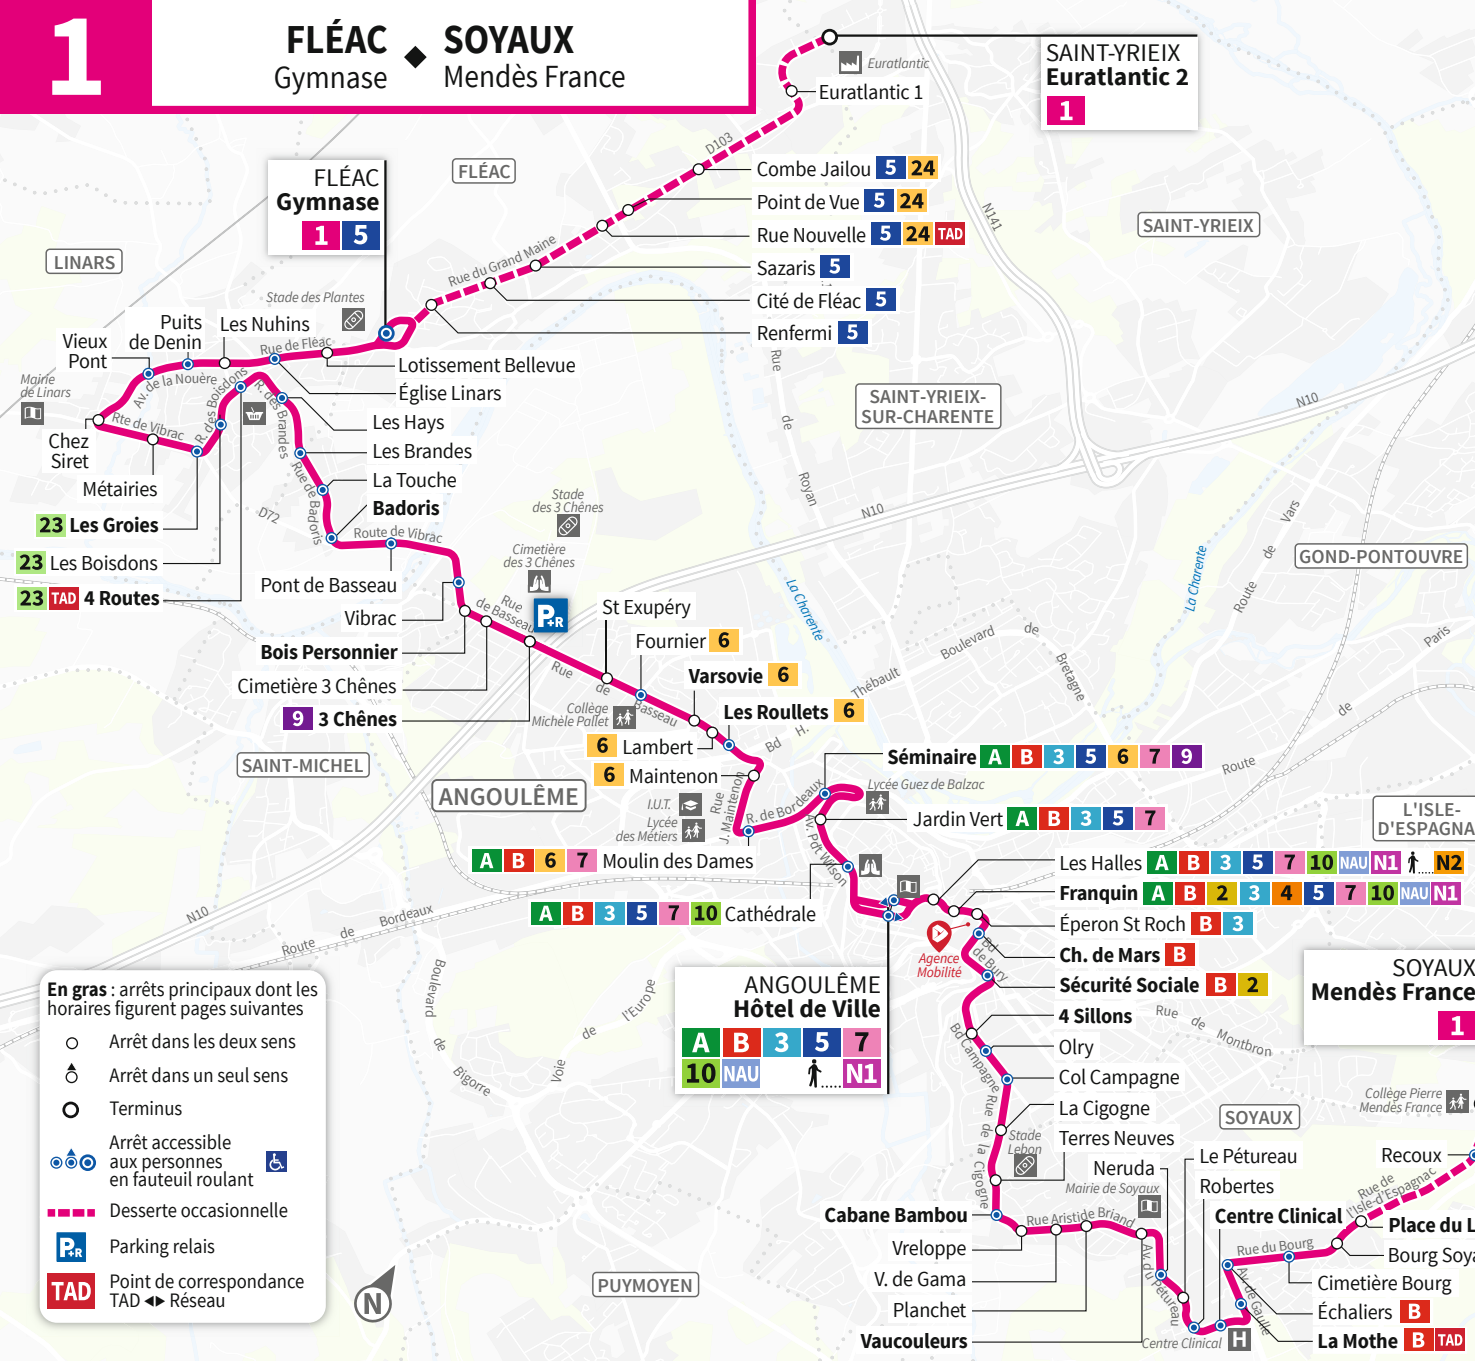

1 >Direction FLÉAC Gymnase

du lundi au vendredi

SOY AUX Mendès France	SOY AUX Place du Lac	La Mothe	Centre Clinique	Vaucouleurs	Cabane Bambou	4 Siltons	Sécurité Sociale	Champ de Mars	Franquin	Hôtel de Ville	Séminaire	Varsovie	3 Chênes	Bois Personnier	Babors	LINARS 4 Roules	Les Groies	FLÉAC Gymnase	ST PRIX Euratlantique 2	
-	-	-	06:01	06:02	06:05	06:08	06:09	06:10	06:11	06:14	06:18	06:20	06:22	06:22	06:24	06:27	06:32	06:32	06:41	-
-	06:17	06:19	06:19	06:21	06:23	06:26	06:27	06:28	06:29	06:32	06:36	06:38	06:40	06:40	06:42	06:45	06:45	06:50	-	-
-	06:42	06:44	06:44	06:46	06:48	06:52	06:53	06:55	06:56	06:59	07:03	07:06	07:09	07:11	07:14	07:14	07:19	-	-	-
06:57	06:59	07:01	07:01	07:03	07:05	07:09	07:10	07:12	07:13	07:16	07:20	07:23	07:26	07:28	07:31	07:31	07:36	-	-	07:45
07:15	07:17	07:20	07:20	07:23	07:26	07:30	07:32	07:34	07:35	07:38	07:44	07:47	07:50	07:52	07:55	07:55	08:01	-	-	-
-	07:31	07:34	07:34	07:37	07:40	07:44	07:46	07:48	07:49	07:52	07:58	08:01	08:04	08:06	08:09	08:09	08:15	-	-	-
07:45	07:47	07:50	07:50	07:53	07:56	08:00	08:01	08:03	08:04	08:07	08:11	08:15	08:18	08:20	08:23	08:23	08:29	-	-	-
08:00	08:02	08:05	08:05	08:08	08:11	08:15	08:16	08:18	08:19	08:22	08:26	08:30	08:33	08:35	08:38	08:38	08:44	-	-	-
-	08:15	08:17	08:19	08:20	08:22	08:25	08:29	08:30	08:33	08:36	08:40	08:44	08:47	08:49	08:52	08:52	08:58	-	-	-
-	08:32	08:34	08:35	08:37	08:40	08:44	08:45	08:47	08:48	08:51	08:55	08:58	09:01	09:03	09:06	09:06	09:12	-	-	-
-	08:47	08:49	08:50	08:51	08:54	08:58	08:59	09:01	09:02	09:05	09:09	09:12	09:15	09:15	09:17	09:20	09:20	-	-	-
09:00	09:02	09:04	09:05	09:06	09:09	09:13	09:14	09:16	09:17	09:20	09:24	09:27	09:30	09:32	09:35	09:35	09:41	-	-	-
09:20	09:22	09:24	09:25	09:26	09:29	09:33	09:34	09:36	09:37	09:40	09:44	09:48	09:51	09:51	09:53	09:56	10:01	-	-	-
09:40	09:42	09:44	09:45	09:46	09:49	09:53	09:54	09:56	09:57	10:00	10:04	10:07	10:10	10:10	10:12	10:15	10:20	-	-	-
10:00	10:02	10:04	10:04	10:06	10:08	10:12	10:13	10:15	10:16	10:19	10:23	10:26	10:29	10:31	10:34	10:34	10:39	-	-	-
-	10:22	10:24	10:24	10:26	10:28	10:32	10:33	10:35	10:36	10:39	10:43	10:46	10:49	10:49	10:51	10:54	10:59	-	-	-
-	10:42	10:44	10:44	10:46	10:48	10:52	10:53	10:55	10:56	10:59	11:03	11:06	11:09	11:09	11:11	11:14	11:19	-	-	-
-	11:06	11:08	11:09	11:10	11:12	11:16	11:18	11:19	11:21	11:23	11:27	11:31	11:33	11:34	11:36	11:39	11:39	-	-	-
11:30	11:32	11:34	11:34	11:36	11:38	11:42	11:43	11:45	11:46	11:49	11:53	11:57	12:00	12:00	12:02	12:05	12:11	-	-	-
-	11:48	11:50	11:50	11:52	11:54	11:58	11:59	12:01	12:02	12:05	12:11	12:15	12:18	12:18	12:20	12:23	12:23	-	-	-
-	12:03	12:05	12:06	12:08	12:11	12:15	12:16	12:18	12:19	12:22	12:32	12:35	12:37	12:37	12:40	12:41	12:46	-	-	12:55
12:30	12:32	12:34	12:35	12:36	12:39	12:43	12:44	12:46	12:47	12:50	12:54	12:57	13:00	13:00	13:02	13:05	13:11	-	-	-
12:45	12:47	12:49	12:50	12:51	12:54	12:57	12:59	13:00	13:01	13:04	13:08	13:11	13:14	13:14	13:16	13:19	13:19	-	-	-
13:00	13:02	13:04	13:05	13:06	13:09	13:12	13:14	13:15	13:16	13:19	13:23	13:26	13:29	13:29	13:31	13:34	13:34	-	-	-
13:20	13:22	13:24	13:25	13:26	13:29	13:33	13:35	13:37	13:38	13:41	13:45	13:48	13:51	13:51	13:53	13:56	14:02	-	-	-