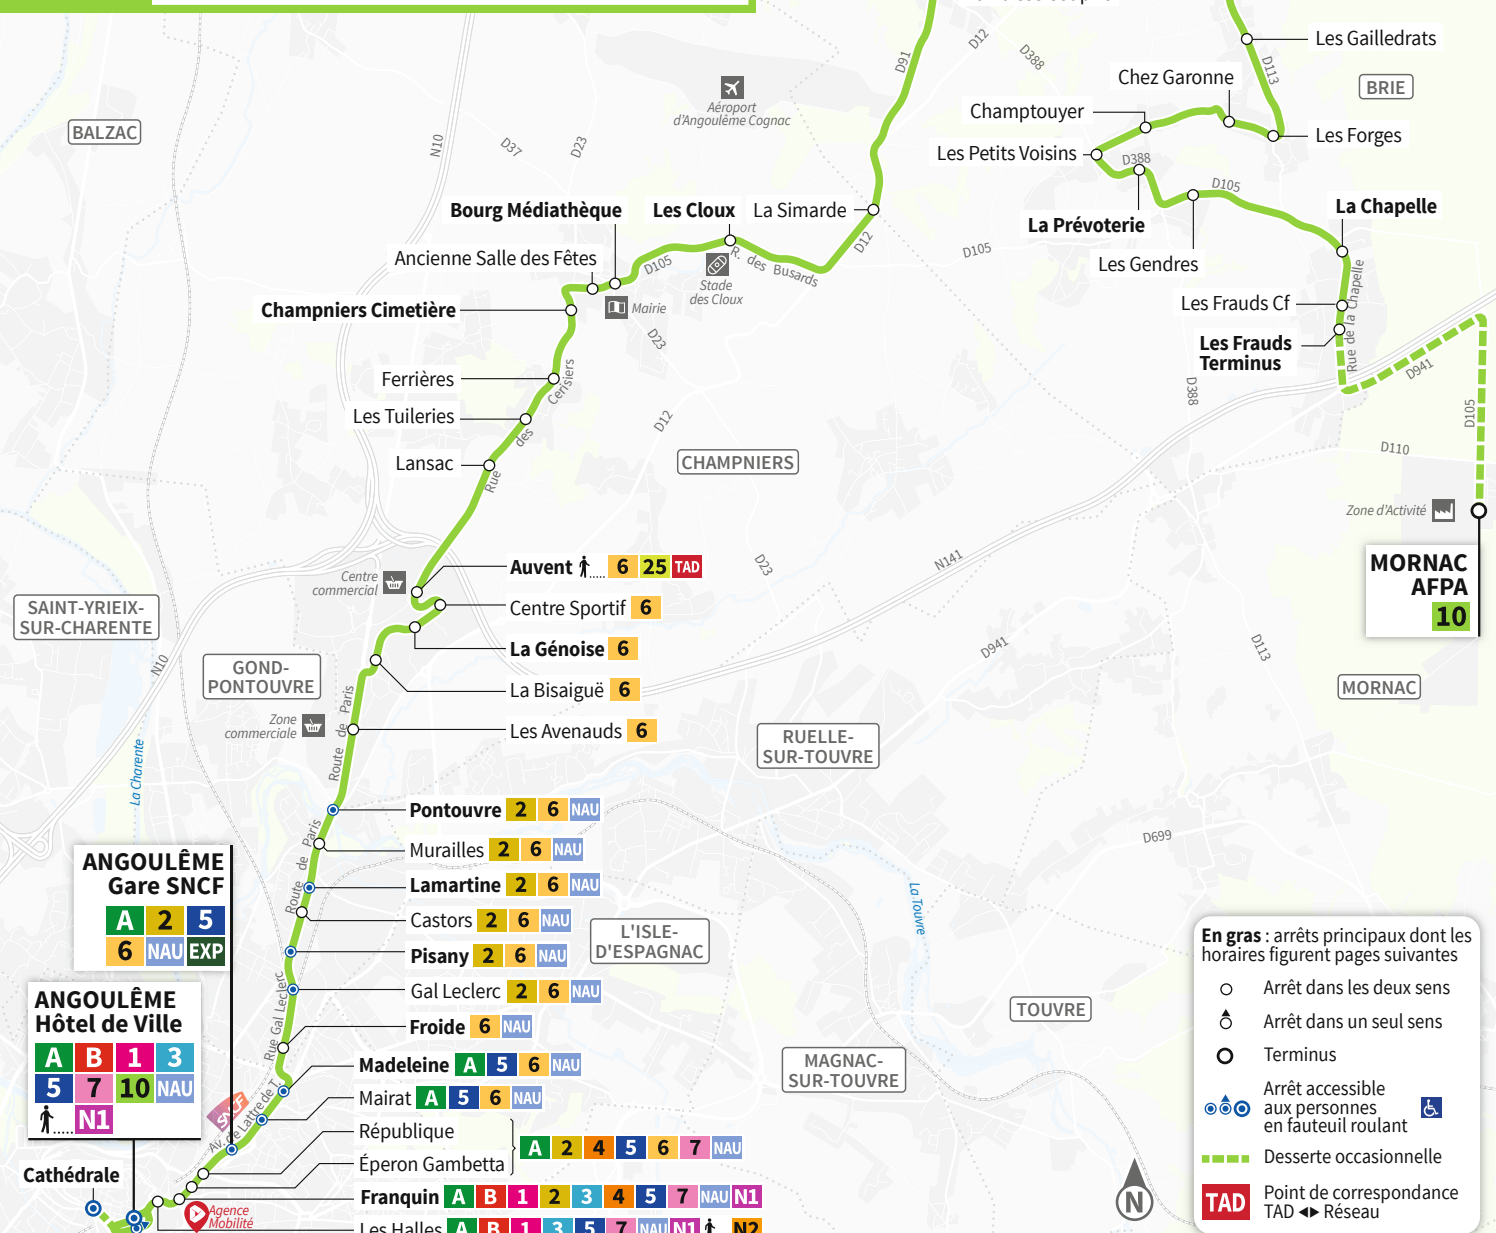

10

> Direction  
**MORNAC** AFPA

samedi & vacances scolaires

ANGOUÛLÊME Hôtel de Ville	Franquin	Gare SNCF	Madeleine	Froide	Pisany	Lamartine	Pontouvre	La Gênoise	Auvent	Champniers Cimetière	Bourg Médiathèque	Les Cloux	Brie Ecole	Brie Mairie	La Prévoterie	La Chapelle	Les Frauds Terminus	MORNAC AFPA
06:10	06:11	06:14	06:15	-	-	-	-	-	-	-	-	-	-	-	-	-	06:42	-
07:18	07:19	07:22	07:24	-	-	-	-	-	-	-	-	-	-	-	-	-	-	07:47
09:00	09:02	09:06	09:08	09:09	09:10	09:11	09:13	09:18	<b>09:21</b>	09:26	09:27	09:29	09:34	09:35	09:45	09:48	09:49	09:55
12:00	12:02	12:06	12:08	12:09	12:10	12:11	12:13	12:18	<b>12:21</b>	12:26	12:27	12:29	12:34	12:35	12:45	12:48	12:49	12:55
16:20	16:22	16:26	16:28	16:29	16:30	16:31	16:33	16:37	<b>16:40</b>	16:45	16:46	16:48	16:53	16:54	17:04	17:07	17:08	17:14
17:15	17:17	17:21	17:23	17:24	17:25	17:26	17:28	17:33	<b>17:36</b>	17:41	17:42	17:44	17:49	17:50	18:00	18:03	18:04	18:10
18:25	18:27	18:31	18:33	18:34	18:35	18:36	18:38	18:43	<b>18:46</b>	18:51	18:52	18:54	18:59	19:00	19:10	19:14	19:15	-

HORAIRES VALABLES À PARTIR DU  
2 SEPTEMBRE 2024

10

> Direction  
**ANGOUÛLÊME**  
Hôtel de Ville

10

## ANGOULÊME MORNAC

Hôtel de Ville AFPA

**En gras** : arrêts principaux dont les horaires figurent pages suivantes

- Arrêt dans les deux sens
- ◐ Arrêt dans un seul sens
- Terminus
- ♿ Arrêt accessible aux personnes en fauteuil roulant
- Desserte occasionnelle
- TAD Point de correspondance TAD ↔ Réseau